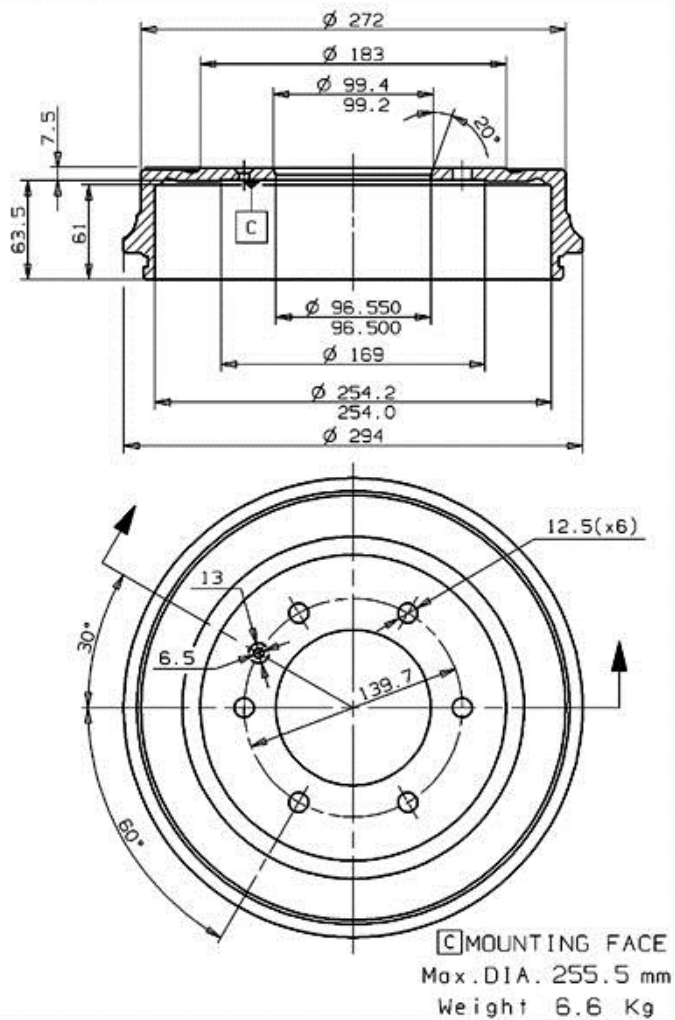

Tamburo 14.4733.10

brembo
AFTERMARKET

Dati tecnici tamburo

Assale Posteriore

Diametro (Ø)
254,00 mm

Diametro max (Diametro max)
255,50 mm

Diametro max
255,50 mm

Larghezza
61,00 mm

Diametro di centraggio (B)
96,5 mm

Altezza complessiva (C)
71,00 mm

Numero fori (D)
6,00

Kit cuscinetto

Codice EAN
8020584473313

brembo

brembo

ISUZU P.N.: 8-94226-829-1 | 14.4733.10 |
CUSTOMER P.N.: | Data 14.05.96

VAUXHALL

Modello	Tipo	kW	Anno
BRAVA Pickup (TF0, TF1)	2.3 (TFR16)	69	08/91 08/94
BRAVA Pickup (TF0, TF1)	2.3 (TFR16)	72	08/94 09/96
BRAVA Pickup (TF0, TF1)	2.5 D (TFR54)	56	08/91 06/94
BRAVA Pickup (TF0, TF1)	2.5 DTI	74	08/01 12/02
BRAVA Pickup (TF0, TF1)	2.5 TD (TFR54)	56	07/94 12/02