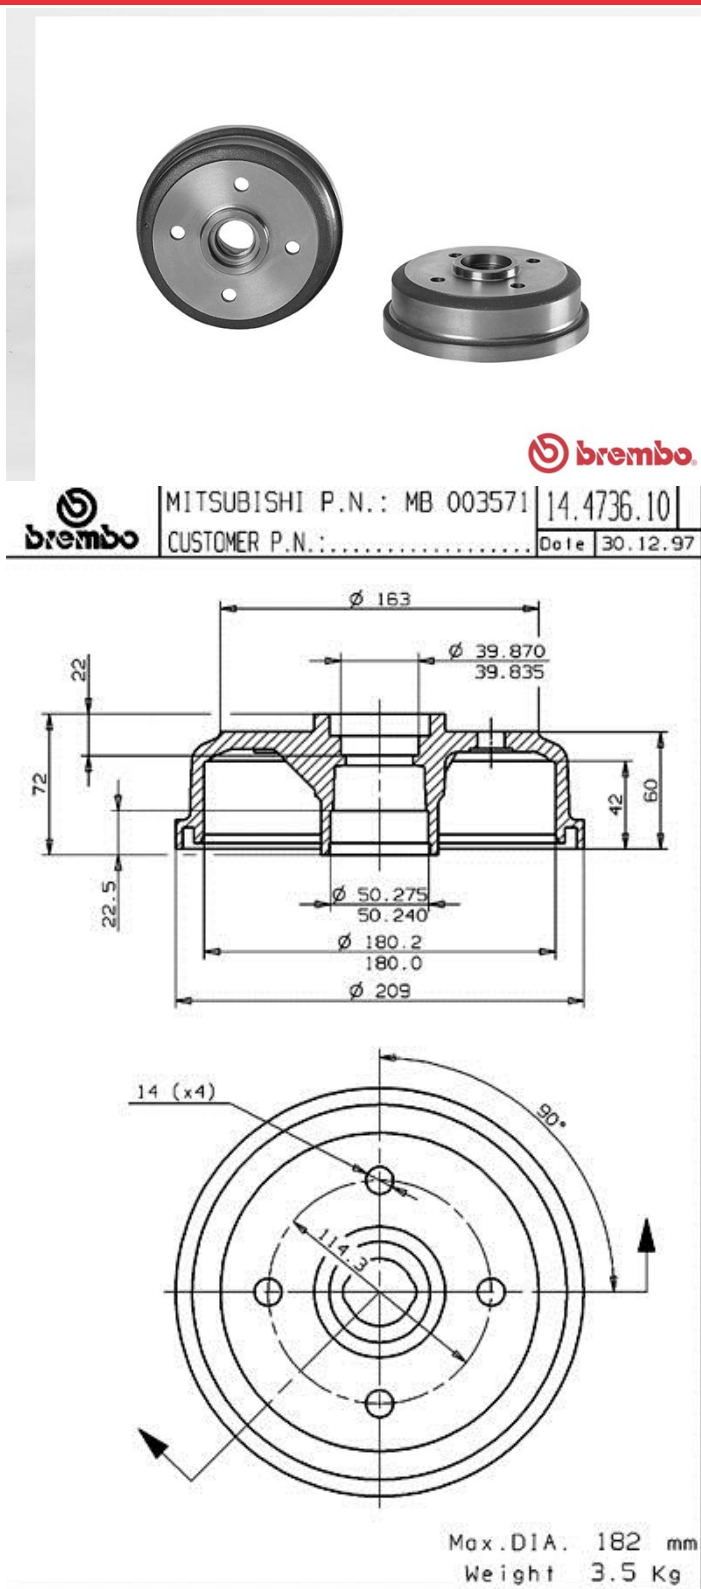

Tamburo 14.4736.10

brembo
AFTERMARKET

Dati tecnici tamburo

Assale Posteriore

Diametro (Ø)
180,00 mm

Diametro max (Diametro max)
182,00 mm

Diametro max
182,00 mm

Larghezza
42,00 mm

Diametro di centraggio (B)
39,9-50,3 mm

Altezza complessiva (C)
72,00 mm

Numero fori (D)
4,00

Kit cuscinetto

Codice EAN
8020584473610

Veicoli compatibili

MITSUBISHI

Modello	Tipo	kW	Anno
COLT I (A15_A)	1.2 GL (A151A)	40	12/78 01/84
COLT I (A15_A)	1.4 GLX,GT	51	01/81 10/82