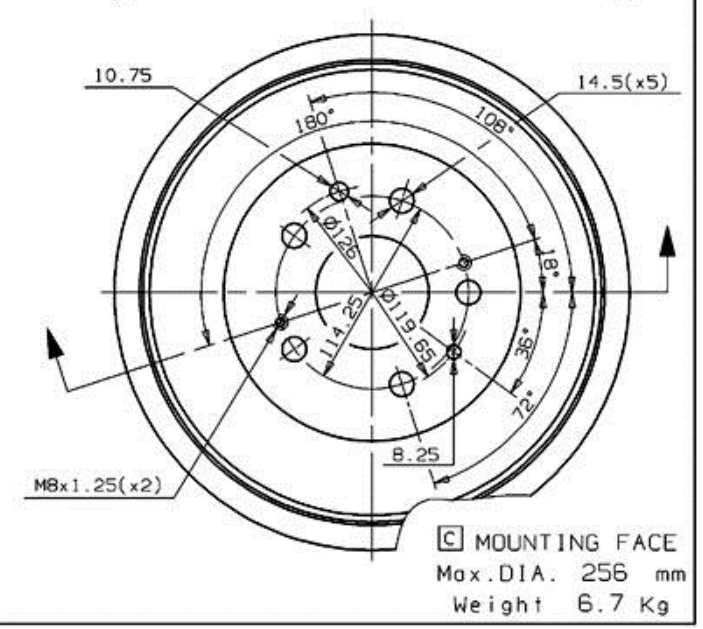

# Tamburo 14.4785.10

## Dati tecnici tamburo

**Assale** Posteriore

**Diametro (Ø)**  
254,00 mm

**Diametro max** (Diametro max)  
256,00 mm

**Diametro max**  
256,00 mm

**Larghezza**  
62,00 mm

**Diametro di centraggio (B)**  
67 mm

**Altezza complessiva (C)**  
72,00 mm

**Numero fori (D)**  
5,00

**Kit cuscinetto**

**Codice EAN**  
8020584478516

	TOYOTA P.N.: 42431-35080	14.4785.10
	CUSTOMER P.N.: .....	Date 17.03.97