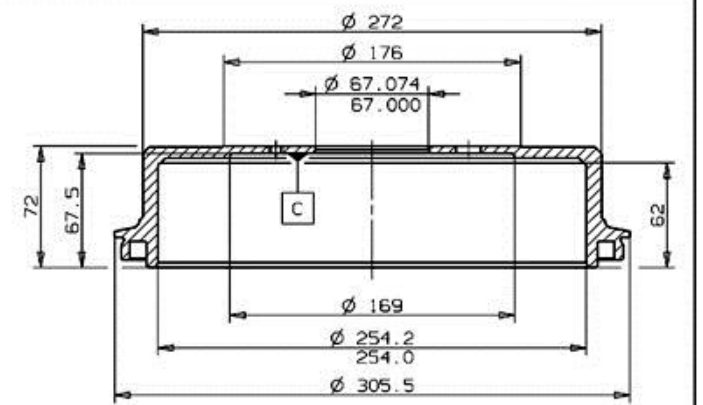

## Dati tecnici tamburo

**Assale** Posteriore

**Diametro (Ø)**  
254,00 mm

**Diametro max** (Diametro max)  
256,00 mm

**Diametro max**  
256,00 mm

**Larghezza**  
62,00 mm

**Diametro di centraggio (B)**  
67 mm

**Altezza complessiva (C)**  
72,00 mm

**Numero fori (D)**  
5,00

**Kit cuscinetto**

**Codice EAN**  
8020584478516

	TOYOTA P.N.: 42431-35080	14.4785.10
	CUSTOMER P.N.: .....	Date 17.03.97