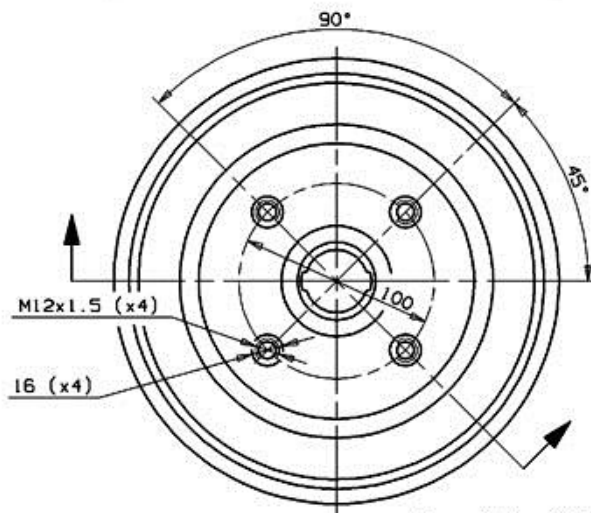

## Dati tecnici tamburo

**Assale** Posteriore

**Diametro (Ø)**  
200,00 mm

**Diametro max** (Diametro max)  
201,00 mm

**Diametro max**  
201,00 mm

**Larghezza**  
36,00 mm

**Diametro di centraggio (B)**  
39,9-50,3 mm

**Altezza complessiva (C)**  
83,50 mm

**Numero fori (D)**  
4,00

**Kit cuscinetto**

**Codice EAN**  
8020584497814

OPEL P.N.: 418 117

14.4978.10

CUSTOMER P.N.: .....

Date 30.12.98

Max. DIA. 201 mm  
Weight 4.3 Kg