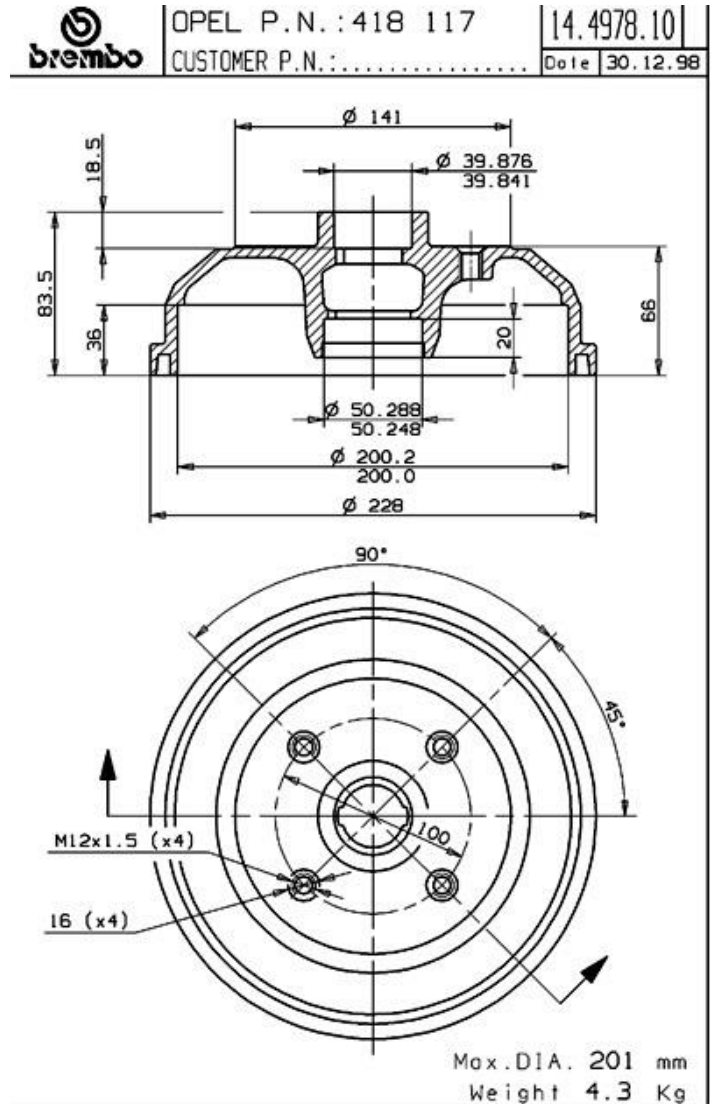

TAMBURO 14.4978.10

Il tamburo 14.4978.10 è sinonimo di affidabilità

Brembo ha sviluppato per i freni a tamburo diverse soluzioni costruttive che, per ridurne il peso complessivo, combinano più materiali. Alla gamma più comune di tamburi in ghisa a grafite lamellare, si affiancano i tamburi in ghisa con flangia di trascinamento in acciaio e i tamburi in alluminio, in cui è in ghisa lamellare solo la parete interna del tamburo su cui agiscono le ganasce, ovvero la pista frenante. A questa gamma si aggiungono i tamburi con mozzo e kit cuscinetti integrato.

- ✓ Equivalente all'OE
- ✓ Qualità Brembo
- ✓ Sicurezza
- ✓ Durata

Specifiche tecniche

Codice EAN
8020584497814

Posteriore

Diametro
200 mm

Larghezza
36 mm

Altezza
84 mm

Numero fori
4

Centraggio
39,9-50,3 mm

Diametro max
201 mm

VEICOLI COMPATIBILI

CHEVROLET

CORSA Pickup	1.0	44/60	08/97 07/00
CORSA Pickup	1.0	50/68	08/97 07/02
CORSA Pickup	1.0 Ethanol	47/64	08/99 07/02
CORSA Pickup	1.4 GLS	44/60	08/94 07/97
CORSA Saloon	1.0 (19)	44/60	03/94 07/00
CORSA Saloon	1.0 (19, 98)	50/68	08/97 07/02
CORSA Saloon	1.0 Ethanol (19)	47/64	08/99 07/02
CORSA Saloon	1.4 GLS	44/60	08/94 07/97