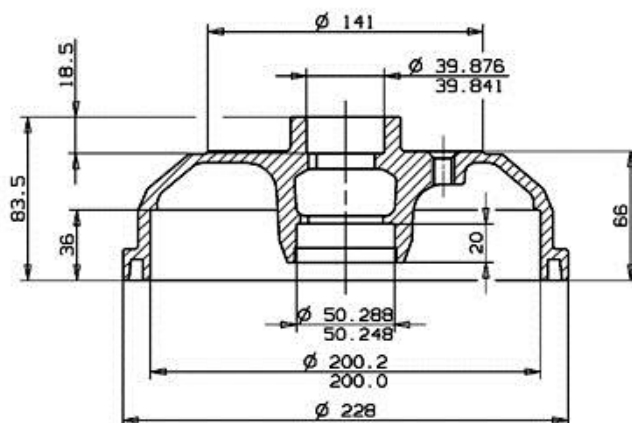

## Dati tecnici tamburo

**Assale** Posteriore

**Diametro (Ø)**  
200,00 mm

**Diametro max** (Diametro max)  
201,00 mm

**Diametro max**  
201,00 mm

**Larghezza**  
36,00 mm

**Diametro di centraggio (B)**  
39,9-50,3 mm

**Altezza complessiva (C)**  
83,50 mm

**Numero fori (D)**  
4,00

**Kit cuscinetto**

**Codice EAN**  
8020584497814

OPEL P.N.: 418 117

14.4978.10

CUSTOMER P.N.: .....

Date 30.12.98

Max. DIA. 201 mm  
Weight 4.3 Kg