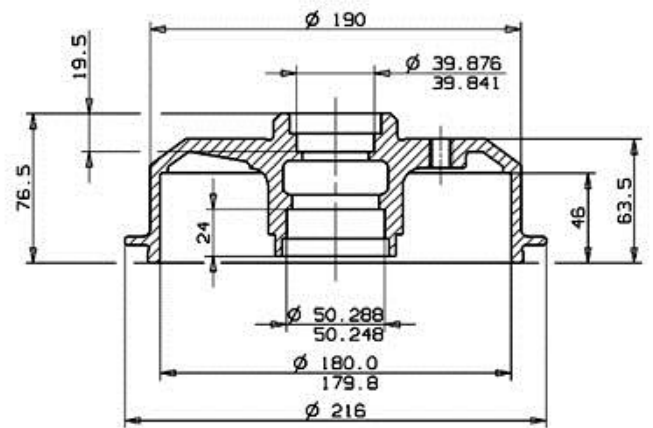

Tamburo 14.4979.10

Dati tecnici tamburo

Assale Posteriore

Diametro (Ø)
180,00 mm

Diametro max (Diametro max)
181,30 mm

Diametro max
181,30 mm

Larghezza
46,00 mm

Diametro di centraggio (B)
39,9-50,3 mm

Altezza complessiva (C)
76,50 mm

Numero fori (D)
4,00

Kit cuscinetto

Codice EAN
8020584497913

FORD P.N.: 1 598 117-6 086 628

14.4979.10

CUSTOMER P.N.:

Data 24.12.98

Max. DIA. 181.3 mm
Weight 4 Kg

Veicoli compatibili

FORD

Modello	Tipo	kW	Anno
ESCORT III (GAA)	1.1	37	08/83 12/85
ESCORT III (GAA)	1.1	40	09/80 08/83

ESCORT III (GAA)	1.1	43	09/80 08/83
ESCORT III (GAA)	1.3	43	01/84 12/85
ESCORT III (GAA)	1.3	51	09/80 12/85
ESCORT III (GAA)	1.6	48	05/83 07/86
ESCORT III (GAA)	1.6	71	09/80 10/82
ESCORT III (GAA)	1.6	58	09/80 12/85
ESCORT III (GAA)	1.6 D	40	02/84 12/85
ESCORT III (GAA)	1.6 i (GAA)	66	07/85 12/85
ESCORT III (GAA)	1.6 RS Turbo	97	11/84 12/85
ESCORT III Convertible (ALD)	1.3	51	09/83 12/85
ESCORT III Convertible (ALD)	1.6	58	09/83 12/85
ESCORT III Tumier (AWA)	1.1	37	08/83 12/85
ESCORT III Tumier (AWA)	1.1	40	09/80 08/83
ESCORT III Tumier (AWA)	1.3	51	03/81 12/85
ESCORT III Tumier (AWA)	1.6	58	09/80 12/85
ESCORT III Tumier (AWA)	1.6 D	40	02/84 12/85
ESCORT IV (GAF, AWF, ABFT)	1.1	37	12/85 07/90
ESCORT IV (GAF, AWF, ABFT)	1.3	44	01/86 07/90
ESCORT IV (GAF, AWF, ABFT)	1.3	51	11/86 07/88
ESCORT IV (GAF, AWF, ABFT)	1.3 (GAF)	46	07/88 10/90
ESCORT IV (GAF, AWF, ABFT)	1.4	54	01/86 07/90
ESCORT IV (GAF, AWF, ABFT)	1.4	55	01/86 07/90
ESCORT IV (GAF, AWF, ABFT)	1.4	51	10/85 10/90
ESCORT IV (GAF, AWF, ABFT)	1.6	58	01/86 12/88
ESCORT IV (GAF, AWF, ABFT)	1.6	65	04/89 07/90
ESCORT IV (GAF, AWF, ABFT)	1.6 D	40	01/86 01/89
ESCORT IV (GAF, AWF, ABFT)	1.6 i	66	01/86 05/90
ESCORT IV (GAF, AWF, ABFT)	1.6 i	75	08/89 07/90
ESCORT IV (GAF, AWF, ABFT)	1.8 D	44	01/89 07/90
ESCORT IV Convertible (ALF)	1.4	55	01/86 07/90
ESCORT IV Convertible (ALF)	1.4	54	02/87 07/90