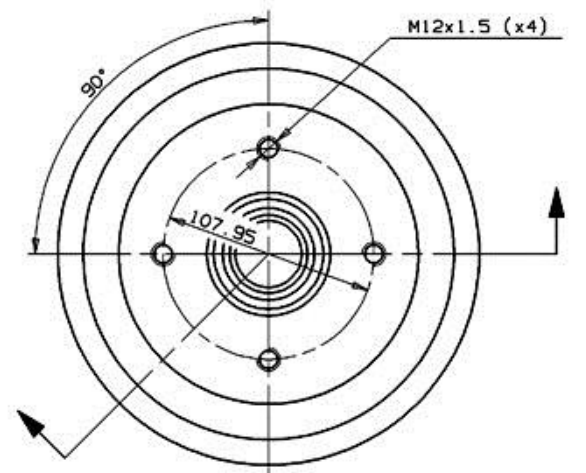

Tamburo 14.4979.10

Dati tecnici tamburo

Assale Posteriore

Diametro (Ø)
180,00 mm

Diametro max (Diametro max)
181,30 mm

Diametro max
181,30 mm

Larghezza
46,00 mm

Diametro di centraggio (B)
39,9-50,3 mm

Altezza complessiva (C)
76,50 mm

Numero fori (D)
4,00

Kit cuscinetto

Codice EAN
8020584497913

FORD P.N.: 1 598 117-6 086 628

14.4979.10

CUSTOMER P.N.:

Data 24.12.98