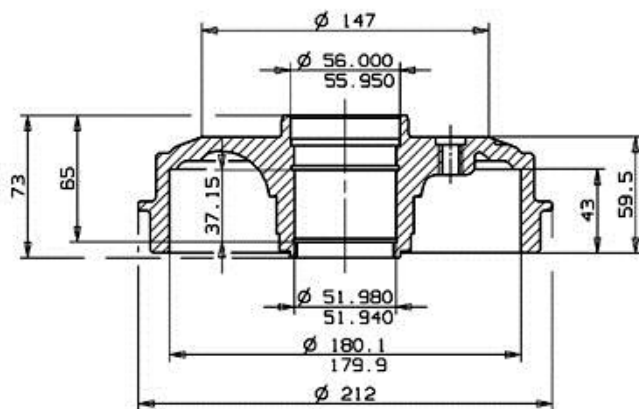

Tamburo 14.4980.10

 **brembo**
AFTERMARKET

Dati tecnici tamburo

Assale Posteriore

Diametro (Ø)
180,00 mm

Diametro max (Diametro max)
181,00 mm

Diametro max
181,00 mm

Larghezza
43,00 mm

Diametro di centraggio (B)
52 mm

Altezza complessiva (C)
73,00 mm

Numero fori (D)
4,00

Kit cuscinetto

Codice EAN
8020584498019

PEUGEOT P.N.: 4247.25-4247.31

14.4980.10
CUSTOMER P.N.:
Date 30.12.98

Max. DIA. 181 mm
Weight 4.2 Kg

205 II (20AC)	1.1	40	10/87 07/92
205 II (20AC)	1.1	36	10/87 10/90
205 II (20AC)	1.2	47	01/87 12/90
205 II (20AC)	1.4	53	01/87 07/88
205 II (20AC)	1.4	62	06/87 12/89
205 II (20AC)	1.4	63	06/87 12/89
205 II (20AC)	1.4	58	07/88 05/89
205 II (20AC)	1.4	55	07/88 09/98
205 II (20AC)	1.4	55	07/88 09/98
205 II (20AC)	1.4	50	08/90 07/92
205 II (20AC)	1.4	44	10/87 05/89
205 II (20AC)	1.4	49	10/87 10/90
205 II (20AC)	1.4 Cat	44	08/87 09/93
205 II (20AC)	1.6	66	08/90 07/92
205 II (20AC)	1.6	53	10/87 09/98
205 II (20AC)	1.6	55	10/87 09/98
205 II (20AC)	1.6 Aut.	65	05/90 09/98
205 II (20AC)	1.6 Aut.	58	10/87 09/98
205 II (20AC)	1.7 Diesel	44	07/87 09/98
205 II (20AC)	1.8 TD	57	01/90 09/98
205 II (20AC)	1.8 XDT	58	08/90 05/97
205 II (20AC)	1.9 Diesel	47	10/87 09/98