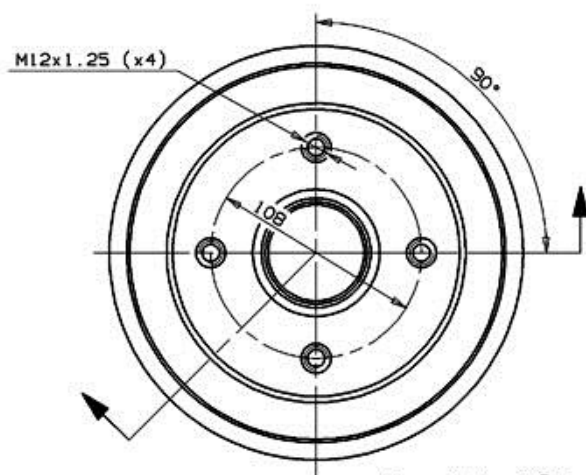

Tamburo 14.4980.10

 **brembo**
AFTERMARKET

Dati tecnici tamburo

Assale Posteriore

Diametro (Ø)
180,00 mm

Diametro max (Diametro max)
181,00 mm

Diametro max
181,00 mm

Larghezza
43,00 mm

Diametro di centraggio (B)
52 mm

Altezza complessiva (C)
73,00 mm

Numero fori (D)
4,00

Kit cuscinetto

Codice EAN
8020584498019

PEUGEOT P.N.: 4247.25-4247.31

14.4980.10
CUSTOMER P.N.:
Date 30.12.98

Max. DIA. 181 mm
Weight 4.2 Kg

205 II (20AC)	1.1	40	10/87 07/92
205 II (20AC)	1.1	36	10/87 10/90
205 II (20AC)	1.2	47	01/87 12/90
205 II (20AC)	1.4	53	01/87 07/88
205 II (20AC)	1.4	62	06/87 12/89
205 II (20AC)	1.4	63	06/87 12/89
205 II (20AC)	1.4	58	07/88 05/89
205 II (20AC)	1.4	55	07/88 09/98
205 II (20AC)	1.4	55	07/88 09/98
205 II (20AC)	1.4	50	08/90 07/92
205 II (20AC)	1.4	44	10/87 05/89
205 II (20AC)	1.4	49	10/87 10/90
205 II (20AC)	1.4 Cat	44	08/87 09/93
205 II (20AC)	1.6	66	08/90 07/92
205 II (20AC)	1.6	53	10/87 09/98
205 II (20AC)	1.6	55	10/87 09/98
205 II (20AC)	1.6 Aut.	65	05/90 09/98
205 II (20AC)	1.6 Aut.	58	10/87 09/98
205 II (20AC)	1.7 Diesel	44	07/87 09/98
205 II (20AC)	1.8 TD	57	01/90 09/98
205 II (20AC)	1.8 XDT	58	08/90 05/97
205 II (20AC)	1.9 Diesel	47	10/87 09/98