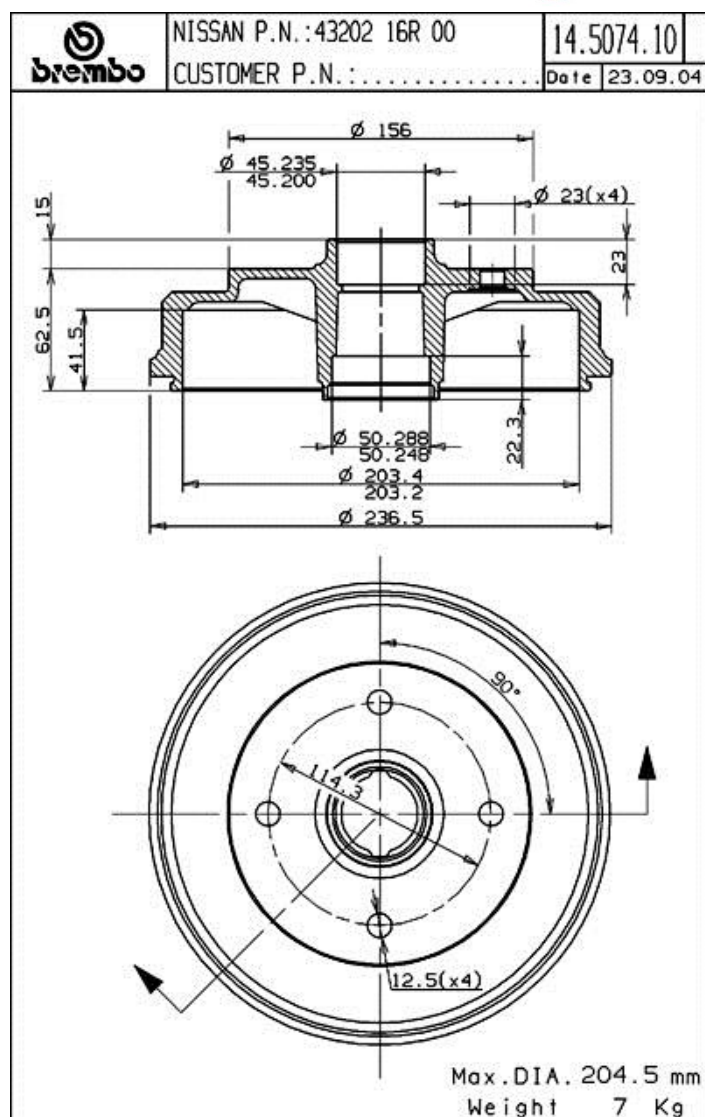

## Dati tecnici tamburo

**Assale** Posteriore

**Diametro** (Ø)  
203,00 mm

**Diametro max** (Diametro max)  
204,50 mm

**Diametro max**  
204,50 mm

**Larghezza**  
41,50 mm

**Diametro di centraggio** (B)  
45,2-50,3 mm

**Altezza complessiva** (C)  
82,00 mm

**Numero fori** (D)  
4,00

**Kit cuscinetto**

**Codice EAN**  
8020584507414

 **brembo**

68

06/86 09/88