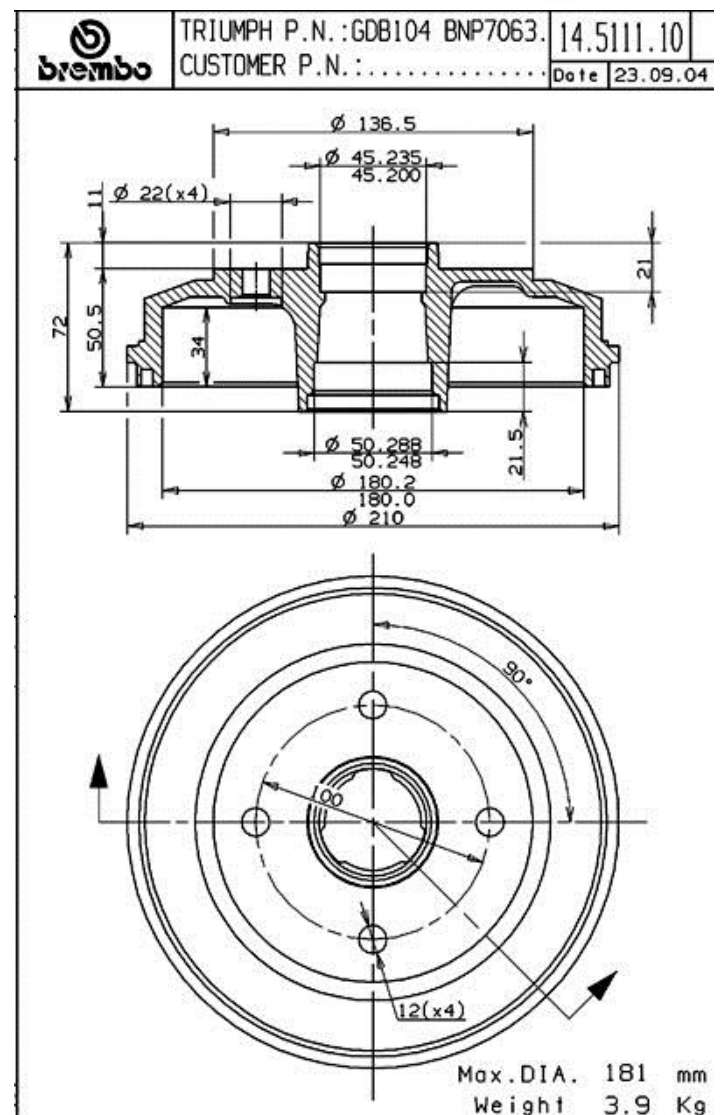

# Tamburo 14.5111.10

## Dati tecnici tamburo

**Assale** Posteriore

**Diametro (Ø)**  
180,00 mm

**Diametro max** (Diametro max)  
181,00 mm

**Diametro max**  
181,00 mm

**Larghezza**  
34,00 mm

**Diametro di centraggio (B)**  
45,2-50,3 mm

**Altezza complessiva (C)**  
72,00 mm

**Numero fori (D)**  
4,00

**Kit cuscinetto**

**Codice EAN**  
8020584511114

## Veicoli compatibili

TRIUMPH

Modello	Tipo	kW	Anno
ACCLAIM	1.3 (XD)	51	01/82 12/85