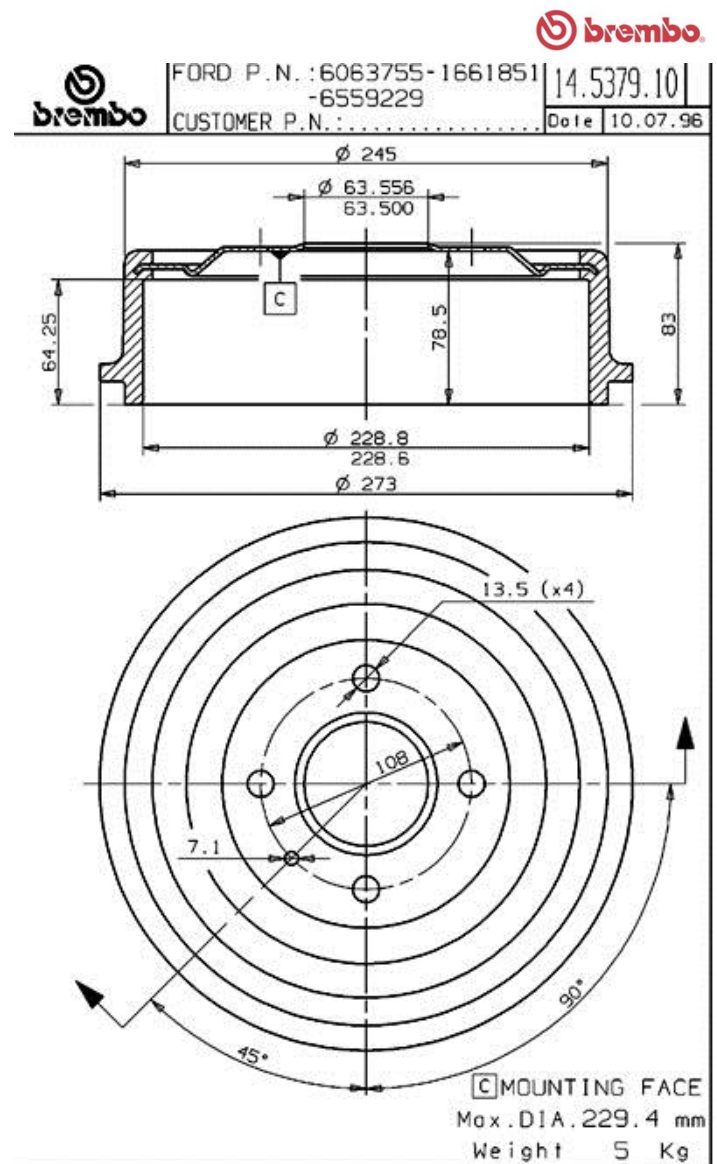

Tamburo 14.5379.10

 **brembo**
AFTERMARKET

Dati tecnici tamburo

Assale Posteriore

Diametro (Ø)
228,00 mm

Diametro max (Diametro max)
229,40 mm

Diametro max
229,40 mm

Larghezza
63,50 mm

Diametro di centraggio (B)
63,5 mm

Altezza complessiva (C)
83,00 mm

Numero fori (D)
4,00

Kit cuscinetto

Codice EAN
8020584224786

Veicoli compatibili

FORD

Modello	Tipo	kW	Anno
CAPRI II (GECF)	3.0	101	02/74 12/77
CAPRI II (GECF)	3.0	101	02/74 12/77

CAPRI III (GECF)	2.8 i Turbo	138	01/82 04/87
CAPRI III (GECF)	2.8 Super Injection	118	01/81 04/87
CAPRI III (GECF)	3.0	101	01/78 12/81
SIERRA (GBG, GB4)	1.8	66	01/87 05/88
SIERRA (GBG, GB4)	1.8	64	05/88 02/93
SIERRA (GBG, GB4)	1.8	59	10/87 09/89
SIERRA (GBG, GB4)	1.8 TD	55	08/88 02/93
SIERRA (GBG, GB4)	2.0	77	01/87 02/93
SIERRA (GBG, GB4)	2.0	80	07/89 12/92
SIERRA (GBG, GB4)	2.0 4x4	88	01/90 02/93
SIERRA (GBG, GB4)	2.0 4x4	92	01/90 02/93
SIERRA (GBG, GB4)	2.0 i	85	01/87 02/93
SIERRA (GBG, GB4)	2.0 i	74	01/87 12/89
SIERRA (GBG, GB4)	2.0 i	88	01/90 02/93
SIERRA (GBG, GB4)	2.0 i	90	01/90 02/93
SIERRA (GBG, GB4)	2.0 i	92	01/90 02/93
SIERRA (GBG, GB4)	2.0 i Cat	74	01/87 02/93
SIERRA (GBG, GB4)	2.0 i DOHC	85	12/91 02/93
SIERRA (GBG, GB4)	2.3 D	49	01/87 09/89
SIERRA Hatchback (GBC)	1.8	66	10/84 12/86
SIERRA Hatchback (GBC)	2.0	66	08/82 10/84
SIERRA Hatchback (GBC)	2.0	77	08/82 12/86
SIERRA Hatchback (GBC)	2.0	74	10/85 12/86
SIERRA Hatchback (GBC)	2.0 i	85	03/85 12/86
SIERRA Hatchback (GBC)	2.3	84	08/82 12/86
SIERRA Hatchback (GBC)	2.3 D	49	08/82 12/86
SIERRA Hatchback (GBC, GBG)	1.8	66	01/87 05/88
SIERRA Hatchback (GBC, GBG)	1.8	64	05/88 02/93
SIERRA Hatchback (GBC, GBG)	1.8	59	10/87 05/88
SIERRA Hatchback (GBC, GBG)	1.8 TD	55	08/88 02/93
SIERRA Hatchback (GBC, GBG)	2.0	77	01/87 02/93