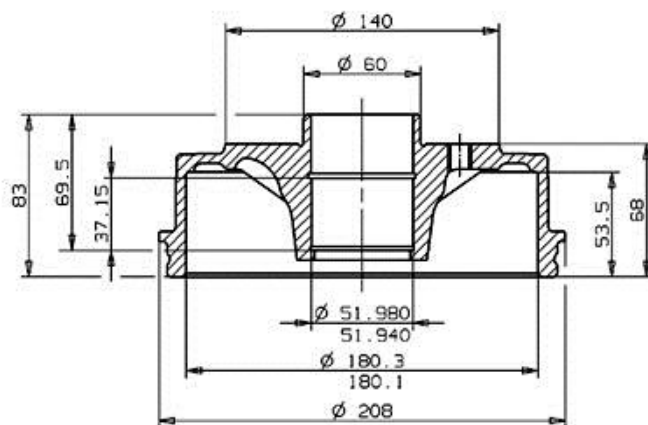

## Dati tecnici tamburo

**Assale** Posteriore

**Diametro** (Ø)  
180,00 mm

**Diametro max** (Diametro max)  
181,20 mm

**Diametro max**  
181,20 mm

**Larghezza**  
53,50 mm

**Diametro di centraggio** (B)  
52 mm

**Altezza complessiva** (C)  
83,00 mm

**Numero fori** (D)  
4,00

**Kit cuscinetto**

**Codice EAN**  
8020584549315

 **brembo**

 **brembo**

RENAULT P.N.: 7700 783 030

14.5493.10

CUSTOMER P.N.: .....

Date 28.01.97

Max. DIA. 181.2 mm  
Weight 4.2 Kg