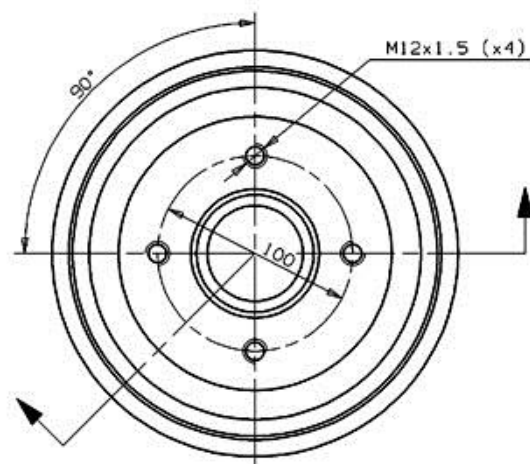

## Dati tecnici tamburo

**Assale** Posteriore

**Diametro** (Ø)  
180,00 mm

**Diametro max** (Diametro max)  
181,20 mm

**Diametro max**  
181,20 mm

**Larghezza**  
53,50 mm

**Diametro di centraggio** (B)  
52 mm

**Altezza complessiva** (C)  
83,00 mm

**Numero fori** (D)  
4,00

**Kit cuscinetto**

**Codice EAN**  
8020584549315

 **brembo**

 **brembo**

RENAULT P.N.: 7700 783 030

14.5493.10

CUSTOMER P.N.: .....

Date 28.01.97

Max. DIA. 181.2 mm  
Weight 4.2 Kg