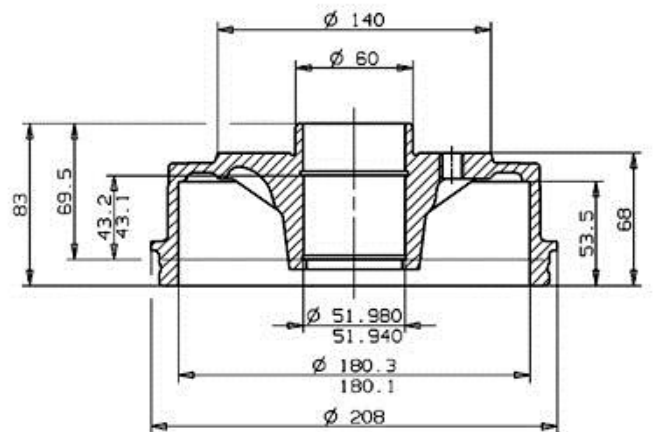

## Dati tecnici tamburo

**Assale** Posteriore

**Diametro** (Ø)  
180,00 mm

**Diametro max** (Diametro max)  
181,20 mm

**Diametro max**  
181,20 mm

**Larghezza**  
53,50 mm

**Diametro di centraggio** (B)  
52 mm

**Altezza complessiva** (C)  
83,00 mm

**Numero fori** (D)  
4,00

**Kit cuscinetto**

**Codice EAN**  
8020584549414

RENAULT P.N. : 7700 783 393

14.5494.10

CUSTOMER P.N. : .....

Date 10.09.98

Max. DIA. 181.25 mm  
Weight 4.2 Kg