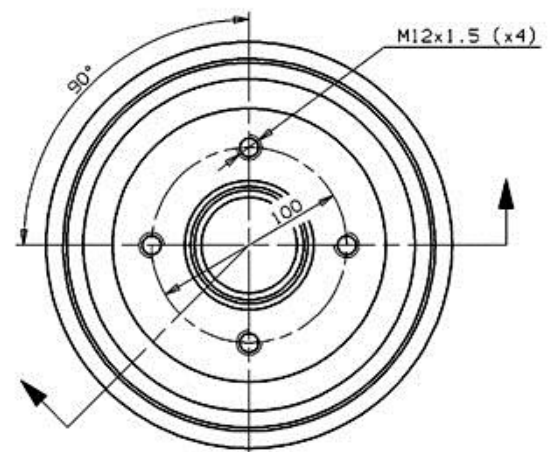

## Dati tecnici tamburo

**Assale** Posteriore

**Diametro** (Ø)  
180,00 mm

**Diametro max** (Diametro max)  
181,20 mm

**Diametro max**  
181,20 mm

**Larghezza**  
53,50 mm

**Diametro di centraggio** (B)  
52 mm

**Altezza complessiva** (C)  
83,00 mm

**Numero fori** (D)  
4,00

**Kit cuscinetto**

**Codice EAN**  
8020584549414

RENAULT P.N. : 7700 783 393

14.5494.10

CUSTOMER P.N. : .....

Date 10.09.98

Max. DIA. 181.25 mm  
Weight 4.2 Kg