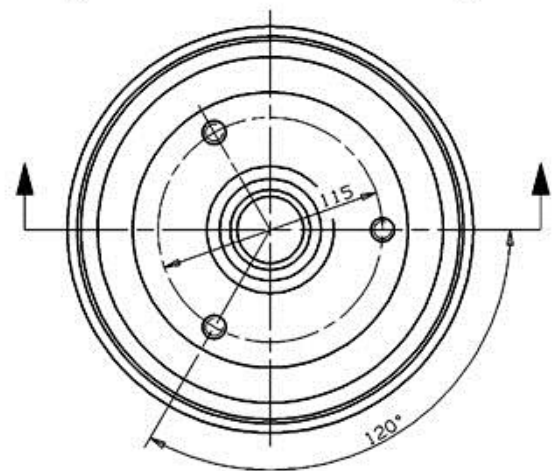

## Dati tecnici tamburo

**Assale** Posteriore

**Diametro** (Ø)  
180,00 mm

**Diametro max** (Diametro max)  
181,00 mm

**Diametro max**  
181,00 mm

**Larghezza**  
49,00 mm

**Diametro di centraggio** (B)  
40-47 mm

**Altezza complessiva** (C)  
70,50 mm

**Numero fori** (D)  
3,00

**Kit cuscinetto**

**Codice EAN**  
8020584559314

CITROEN P.N.: 70100258876

14.5593.10

CUSTOMER P.N.: .....

Date 14.08.95

Max. DIA. 181 mm  
Weight 4.3 Kg

## PEUGEOT

Modello	Tipo	kW	Anno
104	0.9	34	10/72 10/79