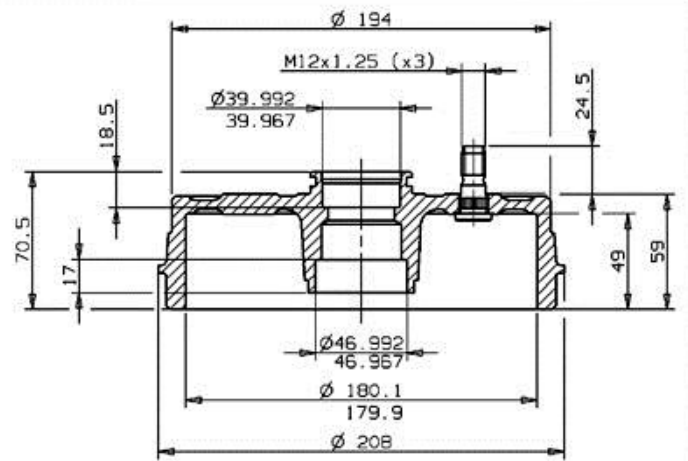

## Dati tecnici tamburo

**Assale** Posteriore

**Diametro** (Ø)  
180,00 mm

**Diametro max** (Diametro max)  
181,00 mm

**Diametro max**  
181,00 mm

**Larghezza**  
49,00 mm

**Diametro di centraggio** (B)  
40-47 mm

**Altezza complessiva** (C)  
70,50 mm

**Numero fori** (D)  
3,00

**Kit cuscinetto**

**Codice EAN**  
8020584559314

CITROEN P.N.: 70100258876

14.5593.10

CUSTOMER P.N.: .....

Date 14.08.95

Max. DIA. 181 mm  
Weight 4.3 Kg

## PEUGEOT

Modello	Tipo	kW	Anno
104	0.9	34	10/72 10/79