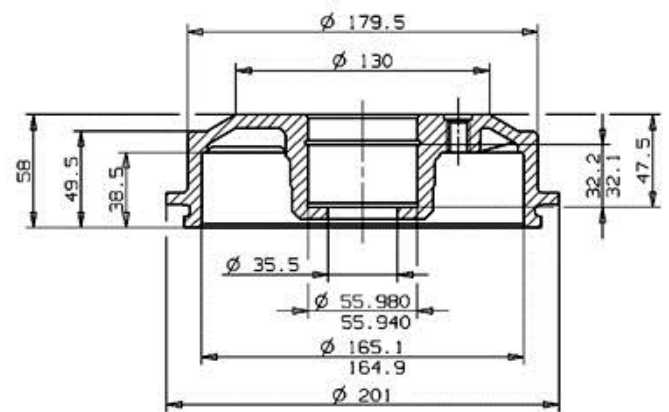

Tamburo 14.5594.10

 **brembo**
AFTERMARKET

Dati tecnici tamburo

Assale Posteriore

Diametro (Ø)
165,00 mm

Diametro max (Diametro max)
166,00 mm

Diametro max
166,00 mm

Larghezza
38,50 mm

Diametro di centraggio (B)
56 mm

Altezza complessiva (C)
58,00 mm

Numero fori (D)
3,00

Kit cuscinetto

Codice EAN
8020584559413

 **brembo**

CITROEN P.N.: 95619206

14.5594.10

CUSTOMER P.N.:

Date 10.07.96

Max. DIA. 166 mm
Weight 3.4 Kg

Veicoli compatibili

CITROËN

Modello	Tipo	kW	Anno
AX (ZA-)	1.3 Sport	70	04/87 12/88
AX (ZA-)	1.4 Allure	48	08/92 04/94

AX (ZA-_)	1.4 D 4x4	39	06/91 07/92
AX (ZA-_)	10	37	02/87 12/98
AX (ZA-_)	10	33	07/86 12/98
AX (ZA-_)	10	32	09/86 06/92
AX (ZA-_)	10 E	30	12/86 12/88
AX (ZA-_)	11	44	09/86 12/97
AX (ZA-_)	11	40	12/86 04/94
AX (ZA-_)	11 Cat (ZA-_)	40	09/88 12/89
AX (ZA-_)	14	61	01/88 12/92
AX (ZA-_)	14	62	01/88 12/92
AX (ZA-_)	14	51	01/89 12/91
AX (ZA-_)	14	49	06/88 12/89
AX (ZA-_)	14	44	12/86 12/88
AX (ZA-_)	14 (ZA)	55	04/87 04/97
AX (ZA-_)	14 D	37	08/91 12/97
AX (ZA-_)	14 D	38	09/88 06/92
AX (ZA-_)	15 D	40	08/94 12/97
AX (ZA-_)	15 D	43	08/94 12/97
AX (ZA-_)	Electric	25	04/93 10/96
AX (ZA-_)	Electric	28	11/96 04/97
SAXO (S0, S1)	1.0 X	33	05/96 11/98
SAXO (S0, S1)	1.0 X	37	05/98 06/03
SAXO (S0, S1)	1.1 X,SX	40	05/96 09/03
SAXO (S0, S1)	1.1 X,SX	44	05/96 09/03
SAXO (S0, S1)	1.5 D	43	07/01 04/04
SAXO (S0, S1)	1.5 D	42	09/96 06/01
SAXO (S0, S1)	1.5 D	40	09/96 09/03
PEUGEOT			
Modello	Tipo	kW	Anno
106 I (1A, 1C)	1.0	33	09/91 04/96
106 I (1A, 1C)	1.0	37	09/91 04/96
106 I (1A, 1C)	1.1	44	09/91 04/96