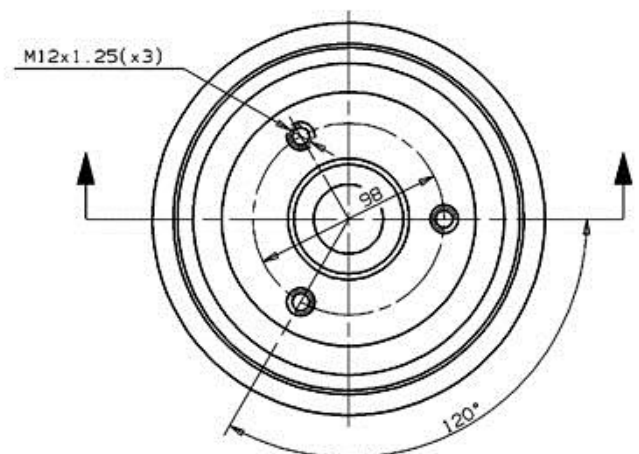

Tamburo 14.5594.10

 **brembo**
AFTERMARKET

Dati tecnici tamburo

Assale Posteriore

Diametro (Ø)
165,00 mm

Diametro max (Diametro max)
166,00 mm

Diametro max
166,00 mm

Larghezza
38,50 mm

Diametro di centraggio (B)
56 mm

Altezza complessiva (C)
58,00 mm

Numero fori (D)
3,00

Kit cuscinetto

Codice EAN
8020584559413

 **brembo**

CITROEN P.N.: 95619206

14.5594.10

CUSTOMER P.N.:

Date 10.07.96

Max. DIA. 166 mm
Weight 3.4 Kg

Veicoli compatibili

CITROËN

Modello	Tipo	kW	Anno
AX (ZA-)	1.3 Sport	70	04/87 12/88
AX (ZA-)	1.4 Allure	48	08/92 04/94

AX (ZA-_)	1.4 D 4x4	39	06/91 07/92
AX (ZA-_)	10	37	02/87 12/98
AX (ZA-_)	10	33	07/86 12/98
AX (ZA-_)	10	32	09/86 06/92
AX (ZA-_)	10 E	30	12/86 12/88
AX (ZA-_)	11	44	09/86 12/97
AX (ZA-_)	11	40	12/86 04/94
AX (ZA-_)	11 Cat (ZA-_)	40	09/88 12/89
AX (ZA-_)	14	61	01/88 12/92
AX (ZA-_)	14	62	01/88 12/92
AX (ZA-_)	14	51	01/89 12/91
AX (ZA-_)	14	49	06/88 12/89
AX (ZA-_)	14	44	12/86 12/88
AX (ZA-_)	14 (ZA)	55	04/87 04/97
AX (ZA-_)	14 D	37	08/91 12/97
AX (ZA-_)	14 D	38	09/88 06/92
AX (ZA-_)	15 D	40	08/94 12/97
AX (ZA-_)	15 D	43	08/94 12/97
AX (ZA-_)	Electric	25	04/93 10/96
AX (ZA-_)	Electric	28	11/96 04/97
SAXO (S0, S1)	1.0 X	33	05/96 11/98
SAXO (S0, S1)	1.0 X	37	05/98 06/03
SAXO (S0, S1)	1.1 X,SX	40	05/96 09/03
SAXO (S0, S1)	1.1 X,SX	44	05/96 09/03
SAXO (S0, S1)	1.5 D	43	07/01 04/04
SAXO (S0, S1)	1.5 D	42	09/96 06/01
SAXO (S0, S1)	1.5 D	40	09/96 09/03
PEUGEOT			
Modello	Tipo	kW	Anno
106 I (1A, 1C)	1.0	33	09/91 04/96
106 I (1A, 1C)	1.0	37	09/91 04/96
106 I (1A, 1C)	1.1	44	09/91 04/96