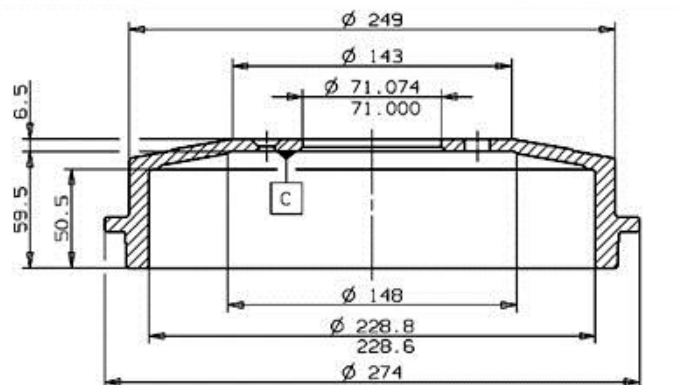

Tamburo 14.5595.10

brembo
AFTERMARKET

Dati tecnici tamburo

Assale Posteriore

Diametro (Ø)
228,00 mm

Diametro max (Diametro max)
230,00 mm

Diametro max
230,00 mm

Larghezza
50,50 mm

Diametro di centraggio (B)
71 mm

Altezza complessiva (C)
66,00 mm

Numero fori (D)
4,00

Kit cuscinetto

Codice EAN
8020584559512

brembo

brembo

CITROEN P.N.: 91509908

14.5595.10

CUSTOMER P.N.:

Date 16.01.97

□ MOUNTING FACE
Max. DIA. 230 mm
Weight 5.5 Kg

Veicoli compatibili

CITROËN

Modello

Tipo