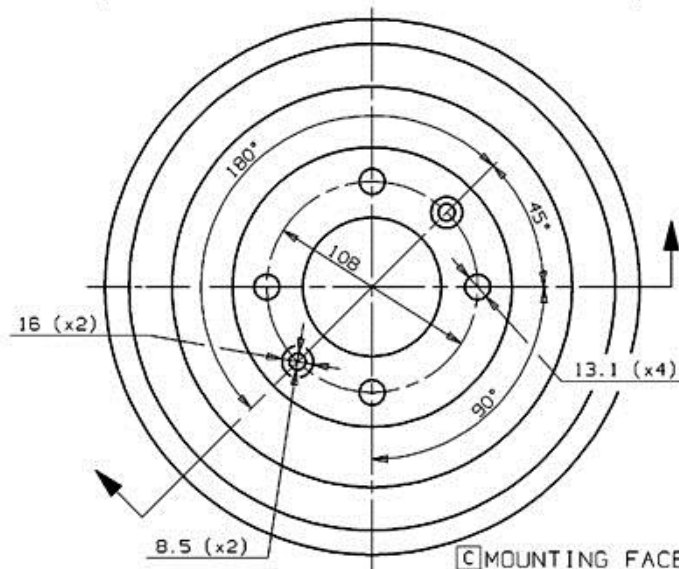

Tamburo 14.5595.10

brembo
AFTERMARKET

Dati tecnici tamburo

Assale Posteriore

Diametro (Ø)
228,00 mm

Diametro max (Diametro max)
230,00 mm

Diametro max
230,00 mm

Larghezza
50,50 mm

Diametro di centraggio (B)
71 mm

Altezza complessiva (C)
66,00 mm

Numero fori (D)
4,00

Kit cuscinetto

Codice EAN
8020584559512

brembo

brembo

CITROEN P.N.: 91509908

14.5595.10

CUSTOMER P.N.:

Date 16.01.97

□ MOUNTING FACE
Max. DIA. 230 mm
Weight 5.5 Kg

Veicoli compatibili

CITROËN

Modello

Tipo

kW

Anno

C15 (VD_)

1.0

33

10/84 12/97

C15 (VD_)

1.0 E