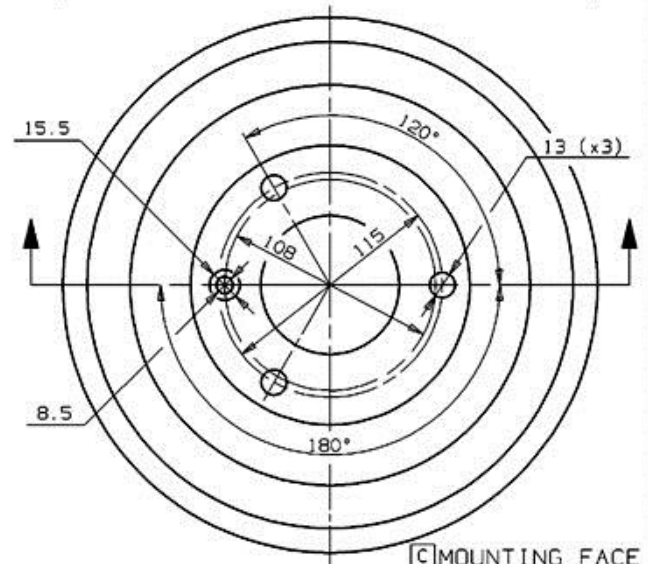

Tamburo 14.5596.10

Dati tecnici tamburo

Assale Posteriore

Diametro (Ø)
228,00 mm

Diametro max (Diametro max)
230,00 mm

Diametro max
230,00 mm

Larghezza
50,50 mm

Diametro di centraggio (B)
71 mm

Altezza complessiva (C)
66,00 mm

Numero fori (D)
3,00

Kit cuscinetto

Codice EAN
8020584559611

CITROEN P.N. : 95600003	14.5596.10
CUSTOMER P.N. :	Date 14.01.97

C MOUNTING FACE
 Max. DIA. 230 mm
 Weight 5.5 Kg