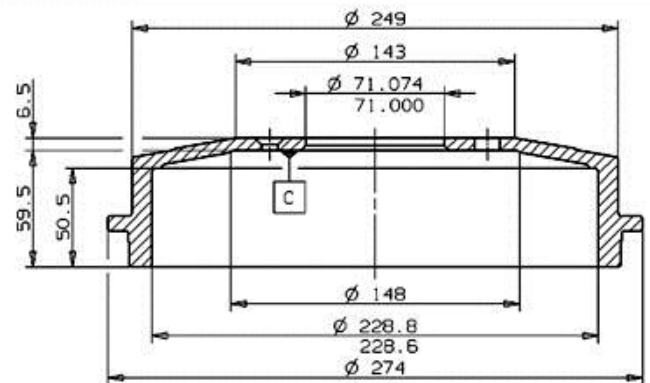

Tamburo 14.5596.10

Dati tecnici tamburo

Assale Posteriore

Diametro (Ø)
228,00 mm

Diametro max (Diametro max)
230,00 mm

Diametro max
230,00 mm

Larghezza
50,50 mm

Diametro di centraggio (B)
71 mm

Altezza complessiva (C)
66,00 mm

Numero fori (D)
3,00

Kit cuscinetto

Codice EAN
8020584559611

CITROEN P.N. : 95600003	14.5596.10
CUSTOMER P.N. :	Date 14.01.97

C MOUNTING FACE
 Max. DIA. 230 mm
 Weight 5.5 Kg