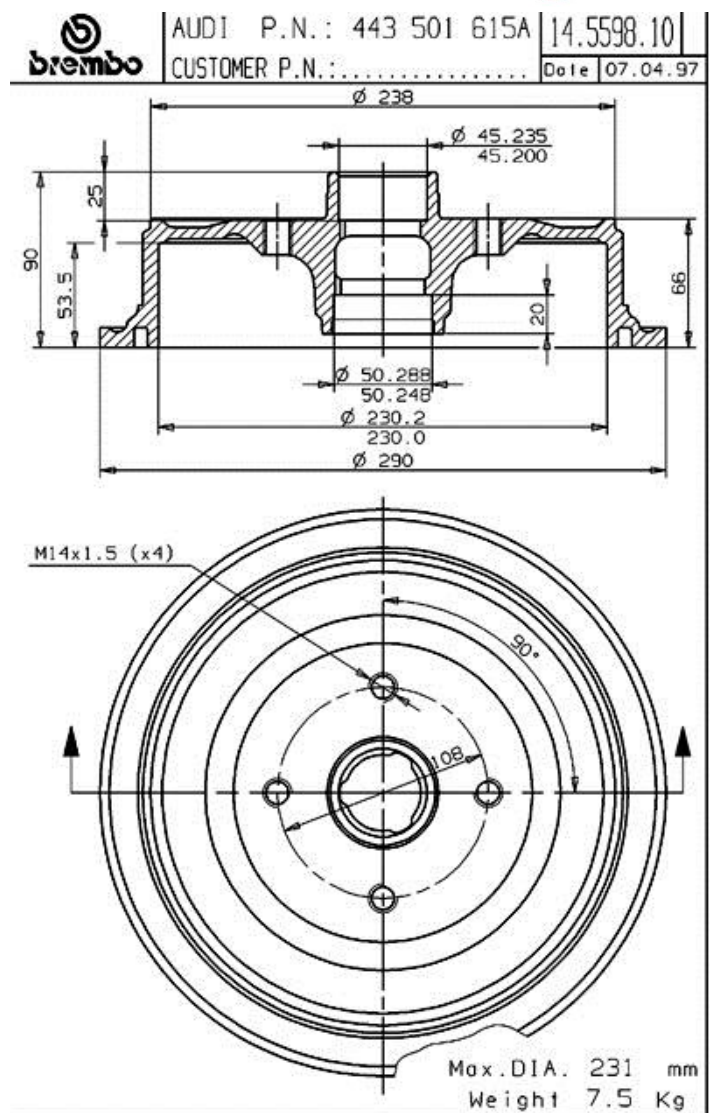

## Dati tecnici tamburo

**Assale** Posteriore

**Diametro (Ø)**  
230,00 mm

**Diametro max** (Diametro max)  
231,00 mm

**Diametro max**  
231,00 mm

**Larghezza**  
53,50 mm

**Diametro di centraggio (B)**  
45,2-50,3 mm

**Altezza complessiva (C)**  
90,00 mm

**Numero fori (D)**  
4,00

**Kit cuscinetto**

**Codice EAN**  
8020584559819

 **brembo**