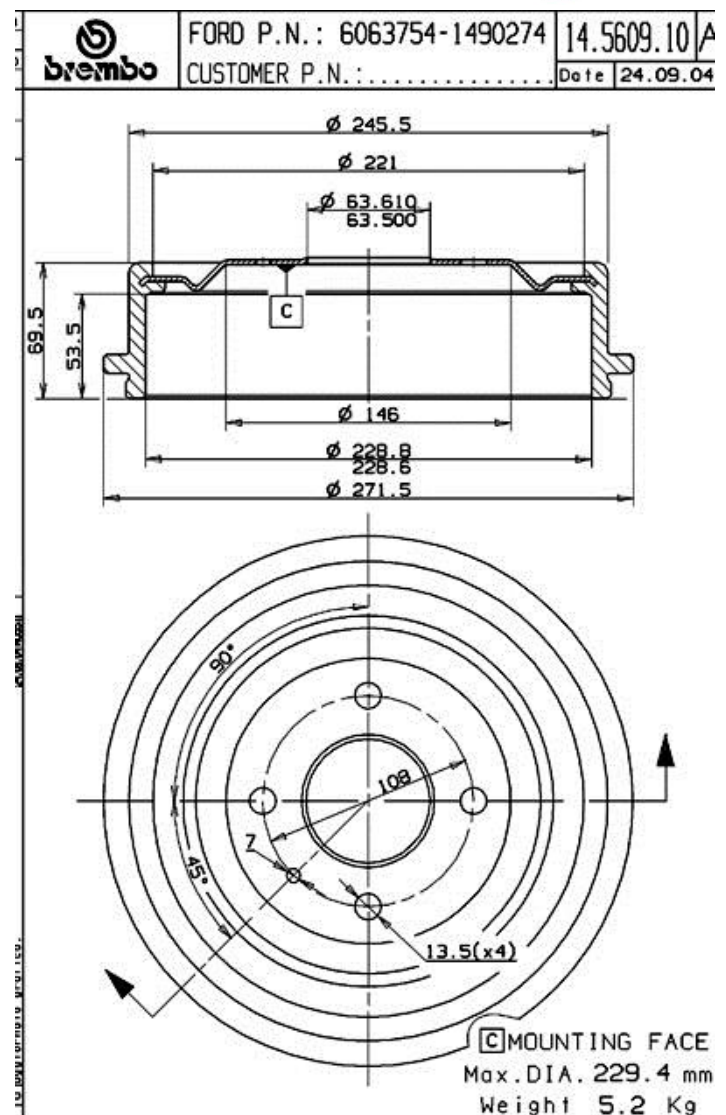

# Tamburo 14.5609.10

## Dati tecnici tamburo

**Assale** Posteriore

**Diametro (Ø)**  
228,00 mm

**Diametro max** (Diametro max)  
230,00 mm

**Diametro max**  
230,00 mm

**Larghezza**  
53,50 mm

**Diametro di centraggio (B)**  
63,5 mm

**Altezza complessiva (C)**  
72,00 mm

**Numero fori (D)**  
4,00

**Kit cuscinetto**

**Codice EAN**  
8020584560914