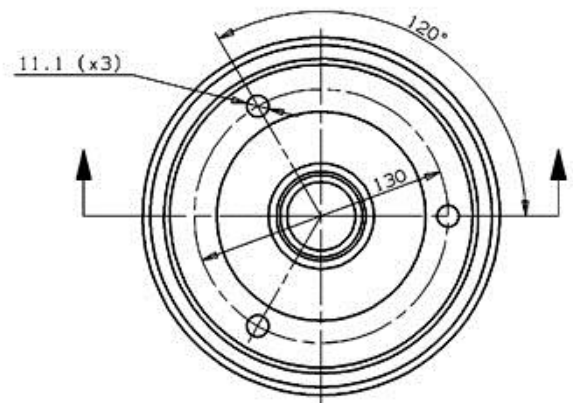

Tamburo 14.5817.10

 **brembo**
AFTERMARKET

Dati tecnici tamburo

Assale Posteriore

Diametro (Ø)
160,00 mm

Diametro max (Diametro max)
161,00 mm

Diametro max
161,00 mm

Larghezza
35,00 mm

Diametro di centraggio (B)
42-47 mm

Altezza complessiva (C)
68,00 mm

Numero fori (D)
3,00

Kit cuscinetto

Codice EAN
8020584581711

RENAULT P.N.: 7701 460 325

 **14.5817.10**

CUSTOMER P.N.:

Date 14.09.98

Max. DIA. 161 mm
Weight 2.8 Kg

Veicoli compatibili

RENAULT

Modello	Tipo	kW	Anno
4 Box (R21_, R23_)	0.8	19	09/71 08/82
4 Box (R21_, R23_)	0.8 (2106)	25	09/66 12/88

4 Box (R21_, R23_)	0.8 (2391)	21	04/83 07/89
4 Box (R21_, R23_)	1.1 (2370, 210B)	25	10/76 07/89
5 Box (238_)	0.8 (2381)	26	10/72 08/84