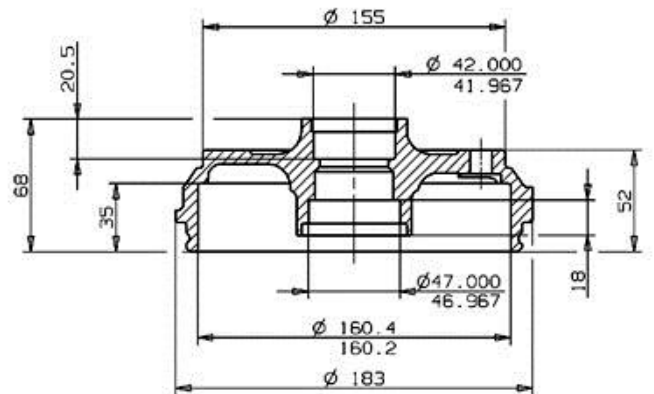

Tamburo 14.5817.10

 **brembo**
AFTERMARKET

Dati tecnici tamburo

Assale Posteriore

Diametro (Ø)
160,00 mm

Diametro max (Diametro max)
161,00 mm

Diametro max
161,00 mm

Larghezza
35,00 mm

Diametro di centraggio (B)
42-47 mm

Altezza complessiva (C)
68,00 mm

Numero fori (D)
3,00

Kit cuscinetto

Codice EAN
8020584581711

RENAULT P.N.: 7701 460 325

 **14.5817.10**

CUSTOMER P.N.:

Date 14.09.98

Max. DIA. 161 mm
Weight 2.8 Kg

Veicoli compatibili

RENAULT

Modello	Tipo	kW	Anno
4 Box (R21_, R23_)	0.8	19	09/71 08/82
4 Box (R21_, R23_)	0.8 (2106)	25	09/66 12/88

4 Box (R21_, R23_)	0.8 (2391)	21	04/83 07/89
4 Box (R21_, R23_)	1.1 (2370, 210B)	25	10/76 07/89
5 Box (238_)	0.8 (2381)	26	10/72 08/84