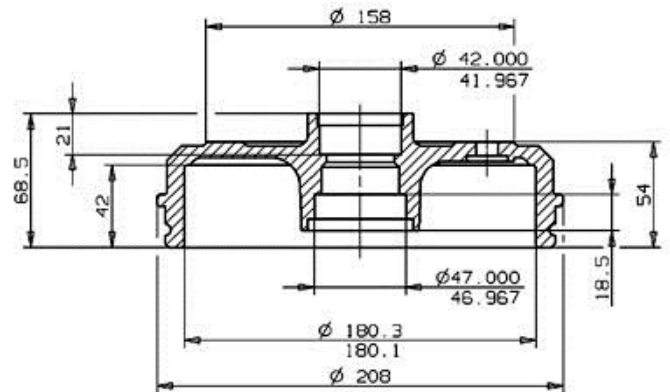

Tamburo 14.5820.10

Dati tecnici tamburo

Assale Posteriore

Diametro (Ø)
180,00 mm

Diametro max (Diametro max)
181,00 mm

Diametro max
181,00 mm

Larghezza
43,00 mm

Diametro di centraggio (B)
42-47 mm

Altezza complessiva (C)
68,00 mm

Numero fori (D)
3,00

Kit cuscinetto

Codice EAN
8020584582015

RENAULT P.N.: 7701 460 327	14.5820.10
CUSTOMER P.N.:	Date 14.09.98

Max. DIA. 181 mm
Weight 3.9 Kg

Veicoli compatibili