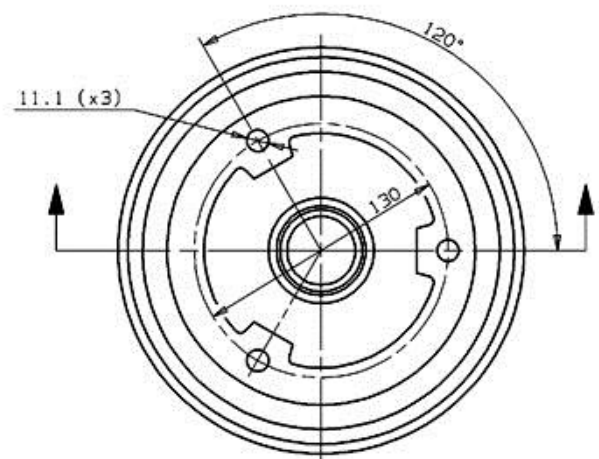

Tamburo 14.5820.10

Dati tecnici tamburo

Assale Posteriore

Diametro (Ø)
180,00 mm

Diametro max (Diametro max)
181,00 mm

Diametro max
181,00 mm

Larghezza
43,00 mm

Diametro di centraggio (B)
42-47 mm

Altezza complessiva (C)
68,00 mm

Numero fori (D)
3,00

Kit cuscinetto

Codice EAN
8020584582015

RENAULT P.N.: 7701 460 327	14.5820.10
CUSTOMER P.N.:	Date 14.09.98

Max. DIA. 181 mm
Weight 3.9 Kg

Veicoli compatibili

RENAULT

Modello	Tipo	kW	Anno
4 (112_)	0.8	20	01/81 09/82
4 (112_)	0.8 (1123)	25	09/71 12/88

4 (112_)	0.8 (1123)	19	10/62 09/83
4 (112_)	0.8 (1123)	21	10/83 10/88
4 (112_)	1.0	31	12/85 06/93
4 (112_)	1.0 (112C)	25	06/87 06/93
4 (112_)	1.1	33	02/78 03/84
4 (112_)	1.1	32	06/86 06/90
4 (112_)	1.1 (1128, S128)	25	06/78 06/90
4 Box (R21_, R23_)	0.8	19	09/71 08/82
4 Box (R21_, R23_)	0.8 (2106)	25	09/66 12/88
4 Box (R21_, R23_)	0.8 (2391)	21	04/83 07/89
4 Box (R21_, R23_)	1.0	25	06/87 12/93
4 Box (R21_, R23_)	1.1 (2370, 210B)	25	10/76 07/89
4 Box (R21_, R23_)	1.1 (239B)	26	07/82 05/89