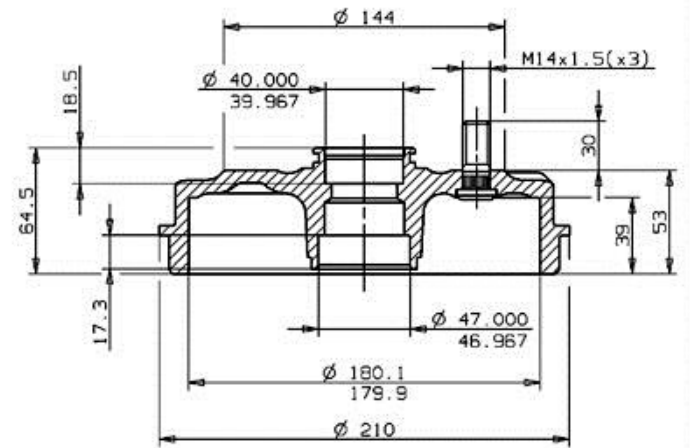

Tamburo 14.5824.10

Dati tecnici tamburo

Assale Posteriore

Diametro (Ø)
180,00 mm

Diametro max (Diametro max)
181,00 mm

Diametro max
181,00 mm

Larghezza
39,00 mm

Diametro di centraggio (B)
40-47 mm

Altezza complessiva (C)
64,50 mm

Numero fori (D)
3,00

Kit cuscinetto

Codice EAN
8020584582411

PEUGEOT P.N.: 4247-19
CUSTOMER P.N.:

14.5824.10
Date 25.09.98

Max. DIA. 181 mm
Weight 3.7 Kg

Veicoli compatibili

PEUGEOT

Modello	Tipo	kW	Anno
104	0.9	34	10/72 10/79
104	0.9	33	10/79 10/83

104	1.1	42	07/76 08/82
104	1.1	48	09/78 09/79
104	1.2	42	08/79 06/83
104	1.4	53	08/79 06/83
104 Coupe	0.9	33	09/73 10/83
104 Coupe	1.1	49	08/75 06/80
104 Coupe	1.1	42	08/79 06/83
104 Coupe	1.1	37	08/79 06/88
104 Coupe	1.1	48	09/73 09/79
104 Coupe	1.4	53	08/79 06/84