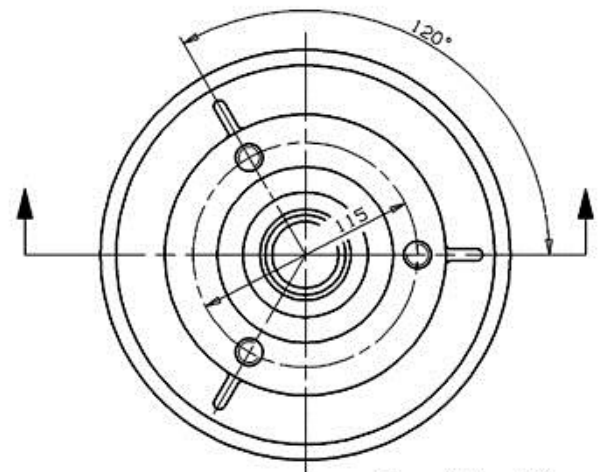

Tamburo 14.5824.10

Dati tecnici tamburo

Assale Posteriore

Diametro (Ø)
180,00 mm

Diametro max (Diametro max)
181,00 mm

Diametro max
181,00 mm

Larghezza
39,00 mm

Diametro di centraggio (B)
40-47 mm

Altezza complessiva (C)
64,50 mm

Numero fori (D)
3,00

Kit cuscinetto

Codice EAN
8020584582411

PEUGEOT P.N.: 4247-19
CUSTOMER P.N.:

14.5824.10
Date 25.09.98

Max. DIA. 181 mm
Weight 3.7 Kg

Veicoli compatibili

PEUGEOT

Modello	Tipo	kW	Anno
104	0.9	34	10/72 10/79
104	0.9	33	10/79 10/83

104	1.1	42	07/76 08/82
104	1.1	48	09/78 09/79
104	1.2	42	08/79 06/83
104	1.4	53	08/79 06/83
104 Coupe	0.9	33	09/73 10/83
104 Coupe	1.1	49	08/75 06/80
104 Coupe	1.1	42	08/79 06/83
104 Coupe	1.1	37	08/79 06/88
104 Coupe	1.1	48	09/73 09/79
104 Coupe	1.4	53	08/79 06/84