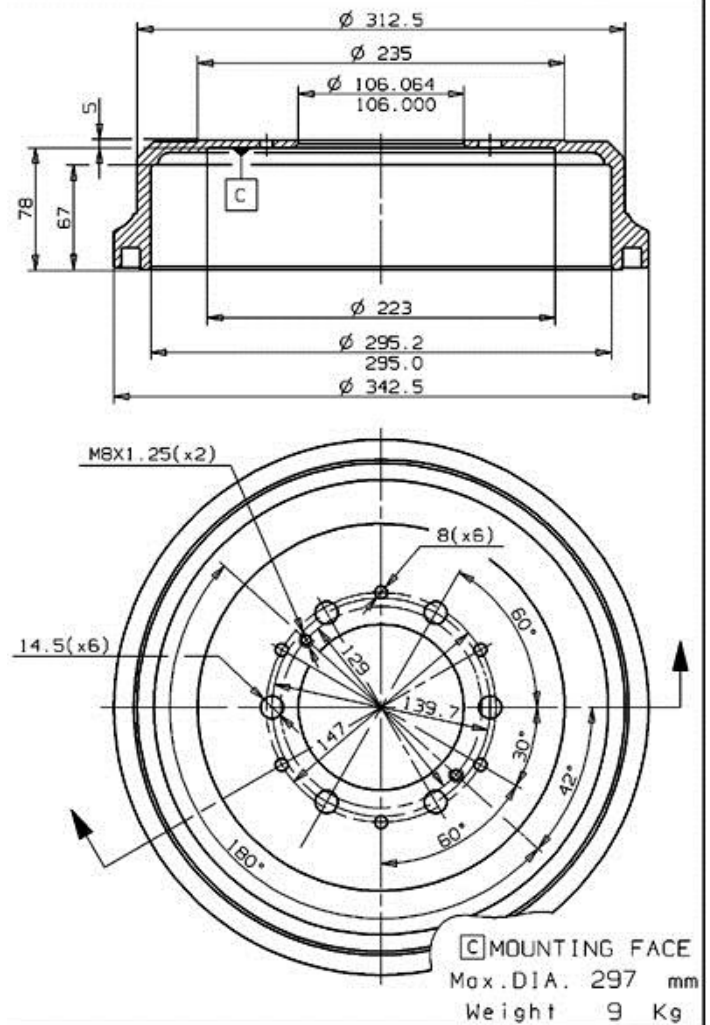

Tamburo 14.6757.10

Dati tecnici tamburo

Assale Posteriore

Diametro (Ø)
295,00 mm

Diametro max (Diametro max)
297,00 mm

Diametro max
297,00 mm

Larghezza
67,00 mm

Diametro di centraggio (B)
106 mm

Altezza complessiva (C)
83,00 mm

Numero fori (D)
6,00

Kit cuscinetto

Codice EAN
8020584675717

TOYOTA P.N.: 42431-35180 | 14.6757.10 |
 CUSTOMER P.N.: | Data 22.01.96

Veicoli compatibili

TOYOTA

Modello	Tipo	kW	Anno
4 RUNNER (_N1_)	2.4 D	66	08/89 11/95
4 RUNNER (_N1_)	3.0 (VZN130_)	112	08/88 12/95

VW

Modello	Tipo	kW	Anno
TARO	2.2 4x4	69	06/89 07/94
TARO	2.4 D	61	06/89 03/97
TARO	2.4 D	58	07/94 03/97
TARO	2.4 D	59	09/91 07/94
TARO	2.4 D 4x4	61	04/89 03/97
TARO	2.4 D 4x4	58	07/94 03/97
TARO	2.4 i 4x4	84	06/89 03/97