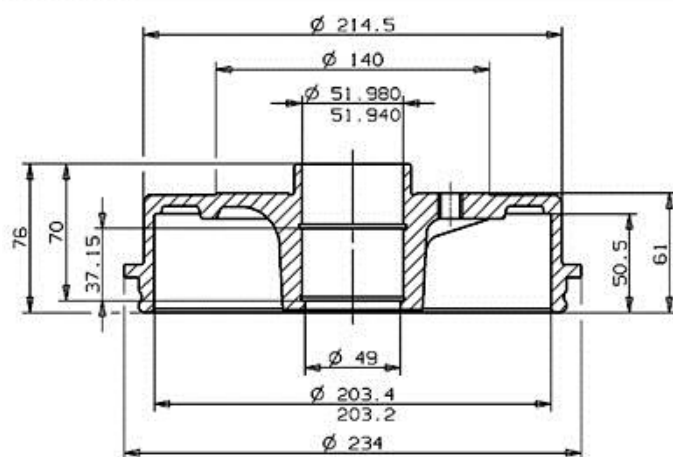

## Dati tecnici tamburo

**Assale** Posteriore

**Diametro (Ø)**  
203,00 mm

**Diametro max** (Diametro max)  
204,50 mm

**Diametro max**  
204,50 mm

**Larghezza**  
50,50 mm

**Diametro di centraggio (B)**  
52 mm

**Altezza complessiva (C)**  
76,00 mm

**Numero fori (D)**  
4,00

**Kit cuscinetto**

**Codice EAN**  
8020584675816

 **brembo**

RENAULT P.N.: 7700-818-346

14.6758.10

CUSTOMER P.N.: .....

Date 23.02.96

Max. DIA. 204.5 mm  
Weight 5 Kg