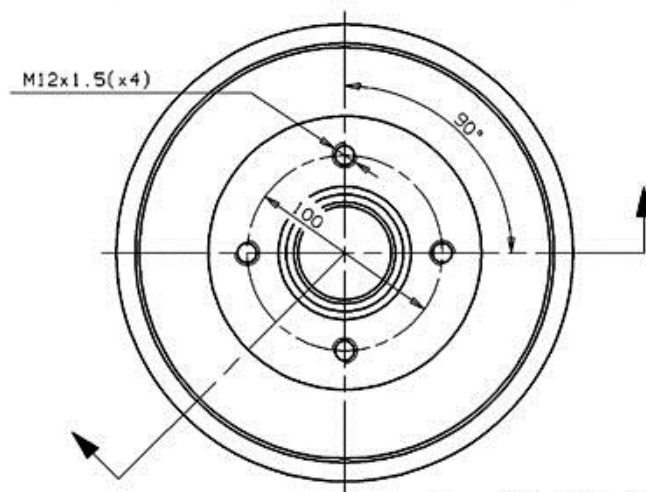

## Dati tecnici tamburo

**Assale** Posteriore

**Diametro (Ø)**  
203,00 mm

**Diametro max** (Diametro max)  
204,50 mm

**Diametro max**  
204,50 mm

**Larghezza**  
50,50 mm

**Diametro di centraggio (B)**  
52 mm

**Altezza complessiva (C)**  
76,00 mm

**Numero fori (D)**  
4,00

**Kit cuscinetto**

**Codice EAN**  
8020584675816

 **brembo**

RENAULT P.N.: 7700-818-346

14.6758.10

CUSTOMER P.N.: .....

Date 23.02.96

Max. DIA. 204.5 mm  
Weight 5 Kg