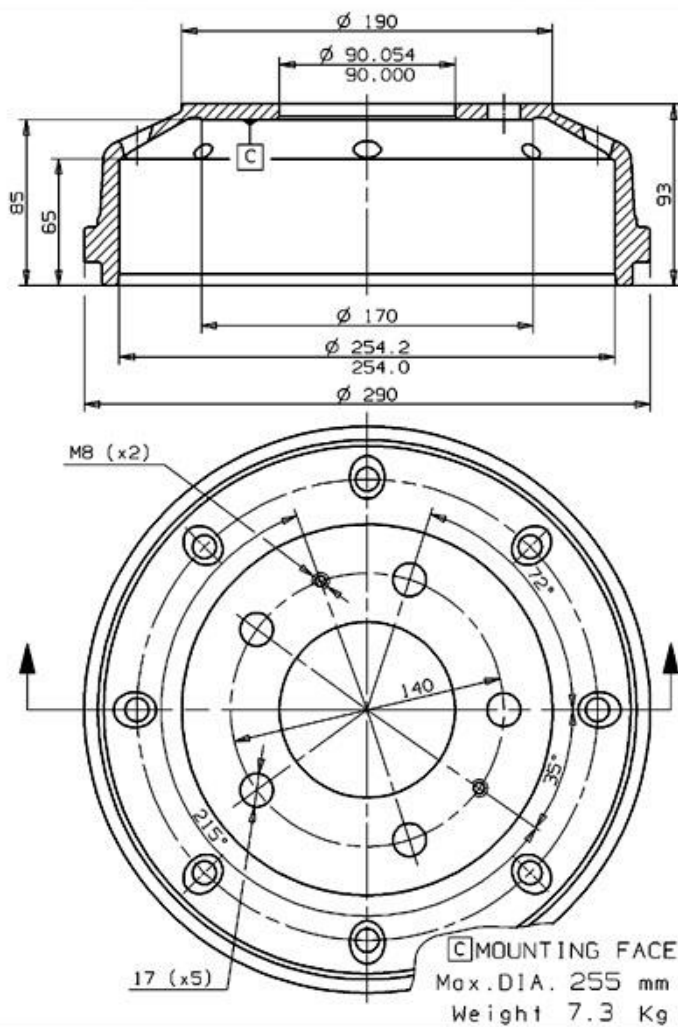

Veicoli compatibili

MERCEDES-BENZ

Modello	Tipo	kW/CV	Anno
MB Bus (631)	2.0 D	44/60	04/88 08/93
MB Bus (631)	2.0 D	45/61	09/93 04/96