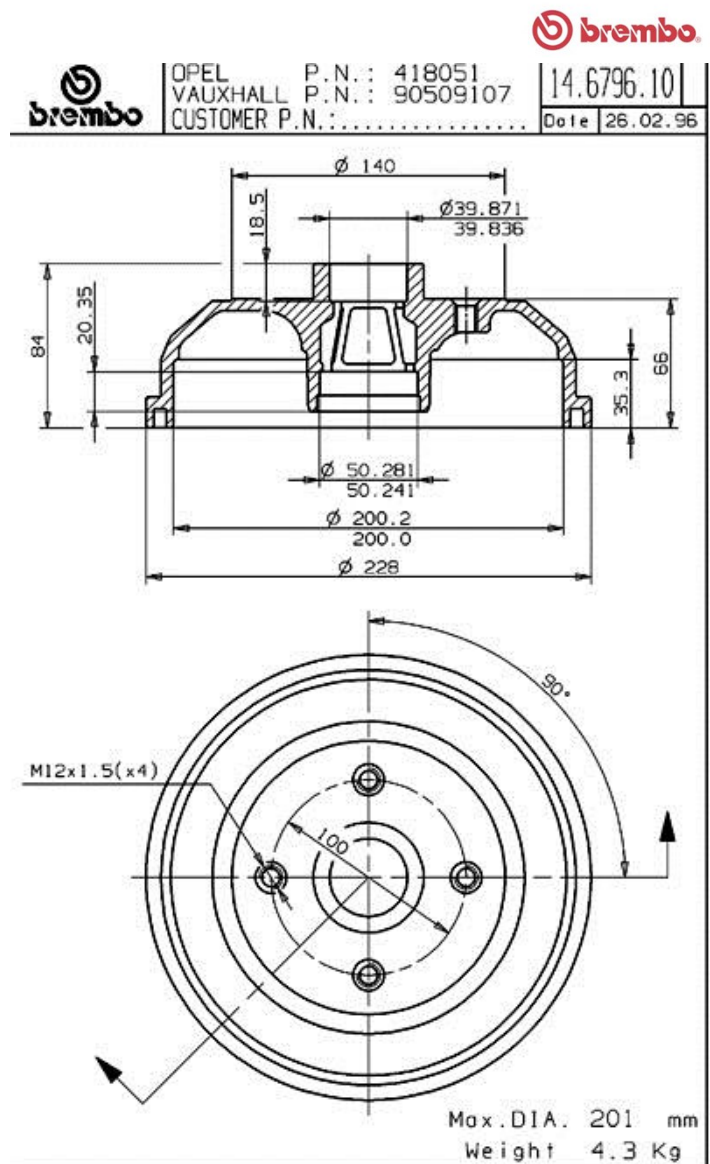

Tamburo 14.6796.10

 **brembo**
AFTERMARKET

Dati tecnici tamburo

Assale Posteriore

Diametro (Ø)
200,00 mm

Diametro max (Diametro max)
201,00 mm

Diametro max
201,00 mm

Larghezza
35,00 mm

Diametro di centraggio (B)
39,9-50,3 mm

Altezza complessiva (C)
84,00 mm

Numero fori (D)
4,00

Kit cuscinetto

Codice EAN
8020584679616

Veicoli compatibili

OPEL

Modello	Tipo	kW	Anno
CORSA B (S93)	1.0 i 12V (F08, F68, M68)	40	11/96 09/00
CORSA B (S93)	1.2 i (F08, F68, M68)	33	03/93 09/00

VAUXHALL

Modello	Tipo	kW	Anno
CORSA Mk I (B) (S93)	1.0 i 12V	40	11/96 09/00
CORSA Mk I (B) (S93)	1.2 i	33	03/93 09/00
CORSA Mk I (B) (S93)	1.2 i 16V	48	03/98 09/00
CORSA Mk I (B) (S93)	1.4 i	44	03/93 09/00
CORSA Mk I (B) (S93)	1.4 i 16V	66	09/94 09/00
CORSA Mk I (B) (S93)	1.4 i S	60	03/93 09/00
CORSA Mk I (B) (S93)	1.5 D	37	12/92 12/96
CORSA Mk I (B) (S93)	1.5 TD	49	03/93 10/96