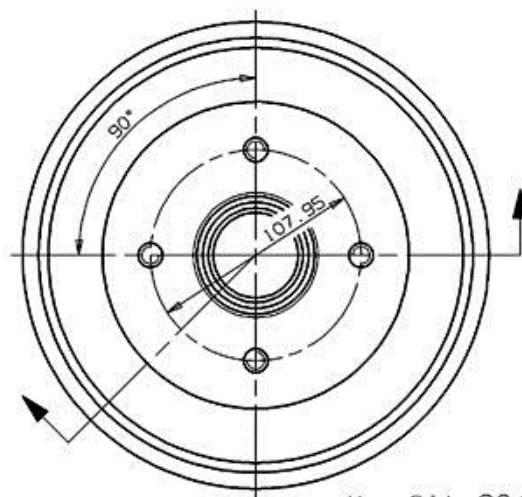

## Dati tecnici tamburo

**Assale** Posteriore

**Diametro (Ø)**  
203,00 mm

**Diametro max** (Diametro max)  
204,00 mm

**Diametro max**  
204,00 mm

**Larghezza**  
49,00 mm

**Diametro di centraggio (B)**  
50,3-50,3 mm

**Altezza complessiva (C)**  
80,00 mm

**Numero fori (D)**  
4,00

**Kit cuscinetto**

**Codice EAN**  
8020584700815

 **brembo**

 **brembo**

FORD P.N.: 6 920 711-6 560 028 | 14.7008.10 |  
CUSTOMER P.N.: ..... | Date | 16.09.98

Max. DIA. 204 mm  
Weight 5.5 Kg