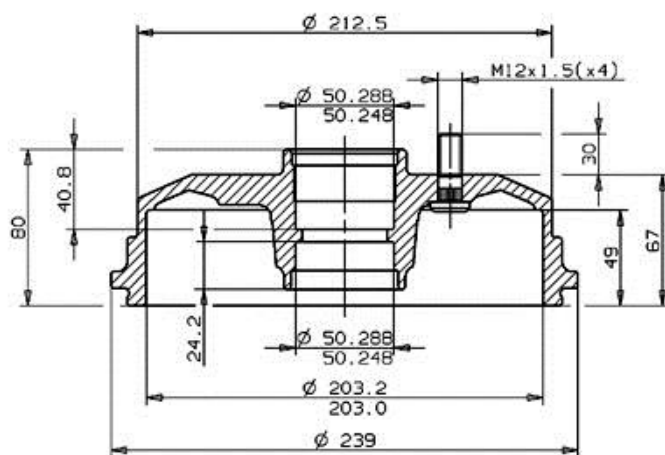

## Dati tecnici tamburo

**Assale** Posteriore

**Diametro (Ø)**  
203,00 mm

**Diametro max** (Diametro max)  
204,00 mm

**Diametro max**  
204,00 mm

**Larghezza**  
49,00 mm

**Diametro di centraggio (B)**  
50,3-50,3 mm

**Altezza complessiva (C)**  
80,00 mm

**Numero fori (D)**  
4,00

**Kit cuscinetto**

**Codice EAN**  
8020584700815

 **brembo**

 **brembo**

FORD P.N.: 6 920 711-6 560 028 | 14.7008.10 |  
CUSTOMER P.N.: ..... | Date | 16.09.98

Max. DIA. 204 mm  
Weight 5.5 Kg