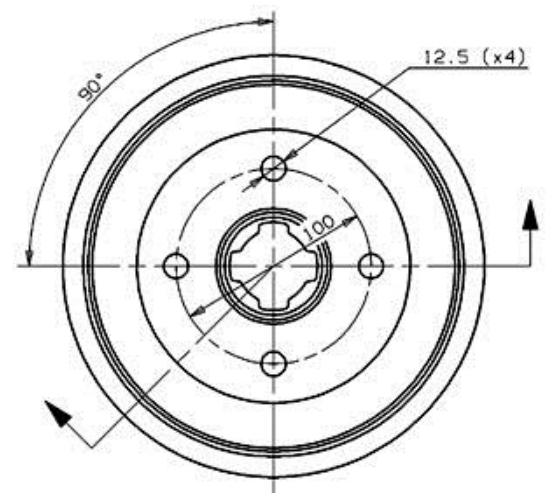

## Dati tecnici tamburo

**Assale** Posteriore

**Diametro** (Ø)  
180,00 mm

**Diametro max** (Diametro max)  
181,00 mm

**Diametro max**  
181,00 mm

**Larghezza**  
31,50 mm

**Diametro di centraggio** (B)  
45,2-50,3 mm

**Altezza complessiva** (C)  
60,50 mm

**Numero fori** (D)  
4,00

**Kit cuscinetto**

**Codice EAN**  
8020584708118

NISSAN P.N.: 43204-01B00/43204-01B01

14.7081.10

CUSTOMER P.N.: .....

Date 10.09.98

Max. DIA. 181 mm  
Weight 3.2 Kg