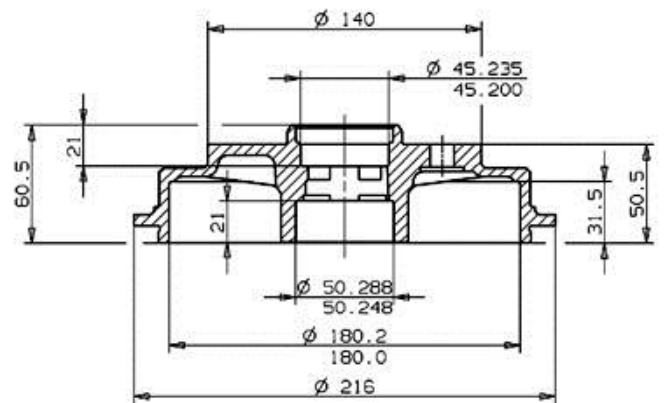

## Dati tecnici tamburo

**Assale** Posteriore

**Diametro** (Ø)  
180,00 mm

**Diametro max** (Diametro max)  
181,00 mm

**Diametro max**  
181,00 mm

**Larghezza**  
31,50 mm

**Diametro di centraggio** (B)  
45,2-50,3 mm

**Altezza complessiva** (C)  
60,50 mm

**Numero fori** (D)  
4,00

**Kit cuscinetto**

**Codice EAN**  
8020584708118

NISSAN P.N.: 43204-01B00/43204-01B01

14.7081.10

CUSTOMER P.N.: .....

Date 10.09.98

Max. DIA. 181 mm  
Weight 3.2 Kg