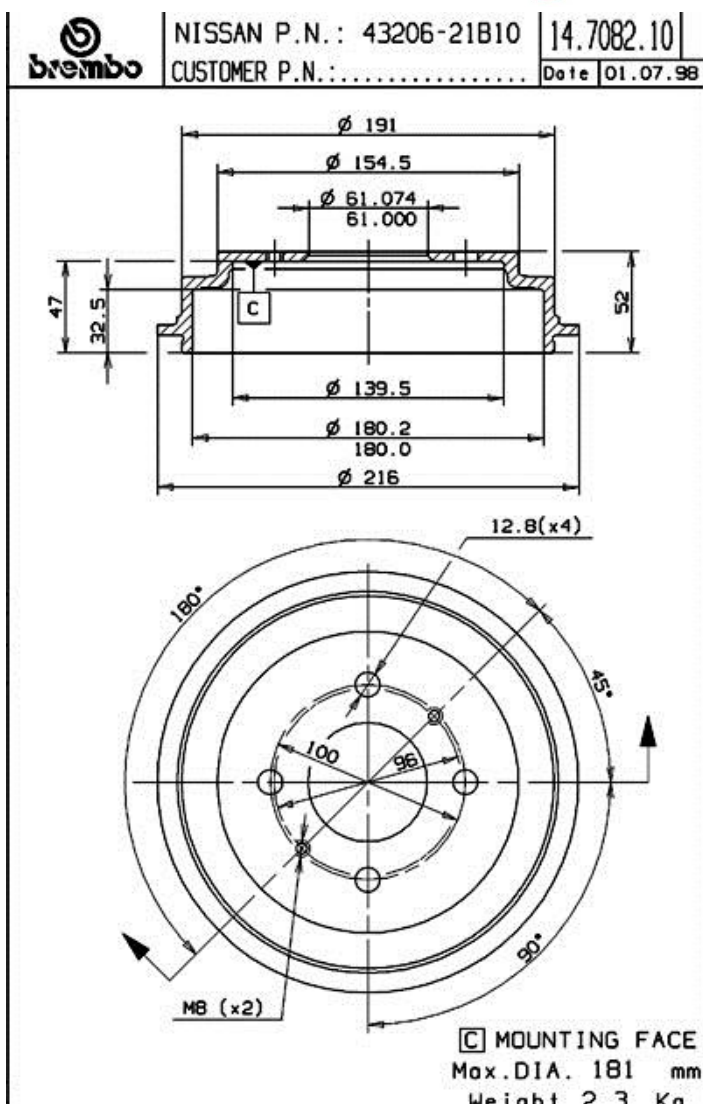

Dati tecnici tamburo

Assale Posteriore

Diametro (Ø)
180,00 mm

Diametro max (Diametro max)
181,00 mm

Diametro max
181,00 mm

Larghezza
32,50 mm

Diametro di centraggio (B)
61 mm

Altezza complessiva (C)
52,00 mm

Numero fori (D)
4,00

Kit cuscinetto

Codice EAN
8020584708217

Veicoli compatibili

NISSAN

Modello	Tipo	kW	Anno
MICRA I (K10)	1.0	40	12/82 05/89
MICRA I (K10)	1.0	37	12/82 12/89

MICRA I (K10)	1.2	40	07/86 07/92
MICRA I (K10)	1.2	44	07/86 07/92