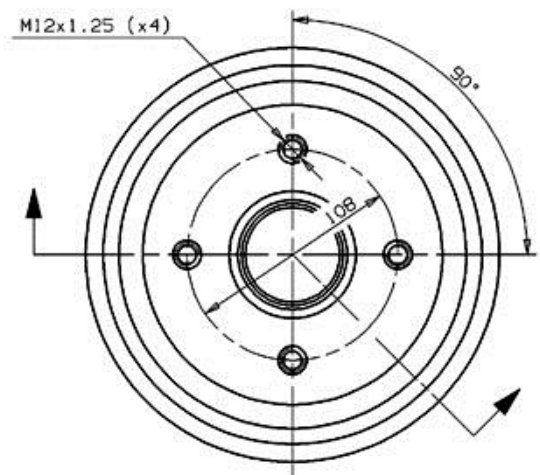

Tamburo 14.7093.10

Dati tecnici tamburo

Assale Posteriore

Diametro (Ø)
180,00 mm

Diametro max (Diametro max)
181,00 mm

Diametro max
181,00 mm

Larghezza
46,00 mm

Diametro di centraggio (B)
52 mm

Altezza complessiva (C)
80,00 mm

Numero fori (D)
4,00

Kit cuscinetto

Codice EAN
8020584709313

PEUGEOT P.N.: 4247 35

14.7093.10

CUSTOMER P.N.:

Data 25.11.97

Max. DIA. 181 mm
Weight 4.8 Kg

Veicoli compatibili

CITROËN

Modello	Tipo	kW	Anno
AX (ZA-)	1.4 GTi	74	06/91 12/92
AX (ZA-)	1.4 GTi	69	06/91 12/96

AX (ZA_)	1.4 GTi	66	08/91 12/96
SAXO (S0, S1)	1.0 X	33	05/96 11/98
SAXO (S0, S1)	1.0 X	37	05/98 06/03
SAXO (S0, S1)	1.1 X,SX	40	05/96 09/03
SAXO (S0, S1)	1.1 X,SX	44	05/96 09/03
SAXO (S0, S1)	1.4 VTS	55	05/96 06/03
SAXO (S0, S1)	1.5 D	43	07/01 04/04
SAXO (S0, S1)	1.5 D	42	09/96 06/01
SAXO (S0, S1)	1.5 D	40	09/96 09/03
SAXO (S0, S1)	1.6	74	02/01 04/04
SAXO (S0, S1)	1.6	88	02/96 04/04
SAXO (S0, S1)	1.6	66	02/96 06/03
SAXO (S0, S1)	1.6 VTL,VTR	65	05/96 06/03
SAXO (S0, S1)	1.6 VTS	87	06/96 09/03
SAXO (S0, S1)	1.6 VTS	72	09/00 09/03
SAXO (S0, S1)	Electric	20	11/96 06/03
PEUGEOT			
Modello	Tipo	kW	Anno
106 I (1A, 1C)	1.3	72	10/93 04/96
106 I (1A, 1C)	1.4	69	09/91 04/96
106 I (1A, 1C)	1.6	76	01/94 04/96
106 II (1A_, 1C_)	1.0 i	37	04/96 03/01
106 II (1A_, 1C_)	1.0 i	33	05/96 10/99
106 II (1A_, 1C_)	1.1 i	40	01/97 03/01
106 II (1A_, 1C_)	1.1 i	44	05/96 07/04
106 II (1A_, 1C_)	1.4 i	55	05/96 07/04
106 II (1A_, 1C_)	1.5 D	42	04/98 07/04
106 II (1A_, 1C_)	1.5 D	40	05/96 03/01
106 II (1A_, 1C_)	1.6 i	65	05/96 10/99
106 II (1A_, 1C_)	Electric	20	04/96 07/04
106 Van II Box Body / Hatchback (1S_)	1.0	33	04/96 03/01
106 Van II Box Body / Hatchback (1S_)	1.5 D	40	05/96 03/01