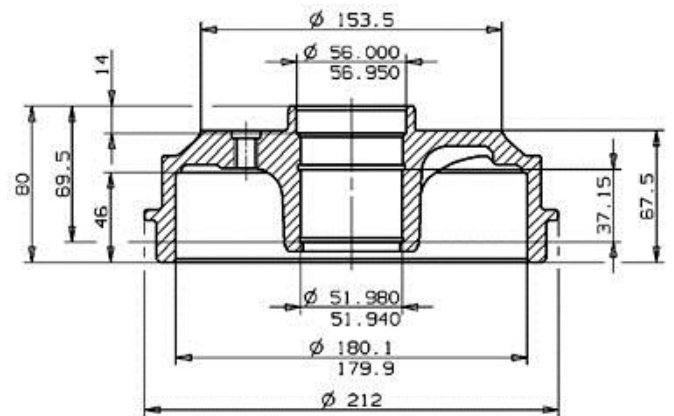

Tamburo 14.7093.10

Dati tecnici tamburo

Assale Posteriore

Diametro (Ø)
180,00 mm

Diametro max (Diametro max)
181,00 mm

Diametro max
181,00 mm

Larghezza
46,00 mm

Diametro di centraggio (B)
52 mm

Altezza complessiva (C)
80,00 mm

Numero fori (D)
4,00

Kit cuscinetto

Codice EAN
8020584709313

PEUGEOT P.N.: 4247 35

14.7093.10

CUSTOMER P.N.:

Data 25.11.97

Max. DIA. 181 mm
Weight 4.8 Kg

Veicoli compatibili

CITROËN

Modello	Tipo	kW	Anno
AX (ZA-)	1.4 GTi	74	06/91 12/92
AX (ZA-)	1.4 GTi	69	06/91 12/96

AX (ZA_)	1.4 GTi	66	08/91 12/96
SAXO (S0, S1)	1.0 X	33	05/96 11/98
SAXO (S0, S1)	1.0 X	37	05/98 06/03
SAXO (S0, S1)	1.1 X,SX	40	05/96 09/03
SAXO (S0, S1)	1.1 X,SX	44	05/96 09/03
SAXO (S0, S1)	1.4 VTS	55	05/96 06/03
SAXO (S0, S1)	1.5 D	43	07/01 04/04
SAXO (S0, S1)	1.5 D	42	09/96 06/01
SAXO (S0, S1)	1.5 D	40	09/96 09/03
SAXO (S0, S1)	1.6	74	02/01 04/04
SAXO (S0, S1)	1.6	88	02/96 04/04
SAXO (S0, S1)	1.6	66	02/96 06/03
SAXO (S0, S1)	1.6 VTL,VTR	65	05/96 06/03
SAXO (S0, S1)	1.6 VTS	87	06/96 09/03
SAXO (S0, S1)	1.6 VTS	72	09/00 09/03
SAXO (S0, S1)	Electric	20	11/96 06/03
PEUGEOT			
Modello	Tipo	kW	Anno
106 I (1A, 1C)	1.3	72	10/93 04/96
106 I (1A, 1C)	1.4	69	09/91 04/96
106 I (1A, 1C)	1.6	76	01/94 04/96
106 II (1A_, 1C_)	1.0 i	37	04/96 03/01
106 II (1A_, 1C_)	1.0 i	33	05/96 10/99
106 II (1A_, 1C_)	1.1 i	40	01/97 03/01
106 II (1A_, 1C_)	1.1 i	44	05/96 07/04
106 II (1A_, 1C_)	1.4 i	55	05/96 07/04
106 II (1A_, 1C_)	1.5 D	42	04/98 07/04
106 II (1A_, 1C_)	1.5 D	40	05/96 03/01
106 II (1A_, 1C_)	1.6 i	65	05/96 10/99
106 II (1A_, 1C_)	Electric	20	04/96 07/04
106 Van II Box Body / Hatchback (1S_)	1.0	33	04/96 03/01
106 Van II Box Body / Hatchback (1S_)	1.5 D	40	05/96 03/01