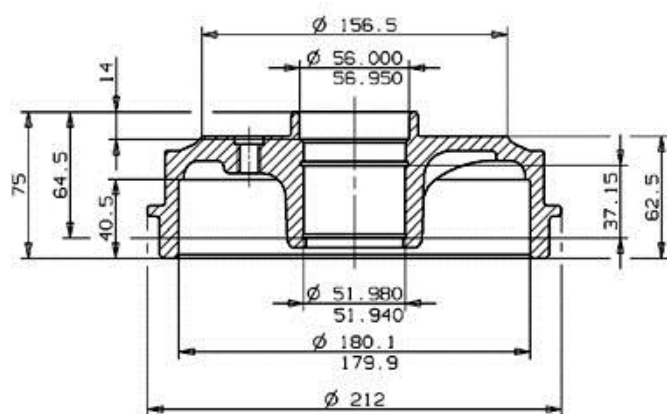

Tamburo 14.7094.10

brembo
AFTERMARKET

Dati tecnici tamburo

Assale Posteriore

Diametro (Ø)
180,00 mm

Diametro max (Diametro max)
181,00 mm

Diametro max
181,00 mm

Larghezza
40,50 mm

Diametro di centraggio (B)
52 mm

Altezza complessiva (C)
75,00 mm

Numero fori (D)
4,00

Kit cuscinetto

Codice EAN
8020584709412

brembo

brembo

PEUGEOT P.N.: 4247 34

14.7094.10

CUSTOMER P.N.:

Date 25.11.97

Max. DIA. 181 mm
Weight 4.7 Kg

Veicoli compatibili

PEUGEOT

Modello	Tipo	kW	Anno
106 I (1A, 1C)	1.0	33	09/91 04/96
106 I (1A, 1C)	1.0	37	09/91 04/96

106 I (1A, 1C)	1.1	44	09/91 04/96
106 I (1A, 1C)	1.4	51	08/91 03/96
106 I (1A, 1C)	1.4	55	09/91 04/96
106 I (1A, 1C)	1.4 D	37	09/92 04/96
106 I (1A, 1C)	1.5 D	40	06/94 04/96
106 I (1A, 1C)	1.5 D	43	06/94 04/96
106 I (1A, 1C)	1.6	65	06/93 04/96