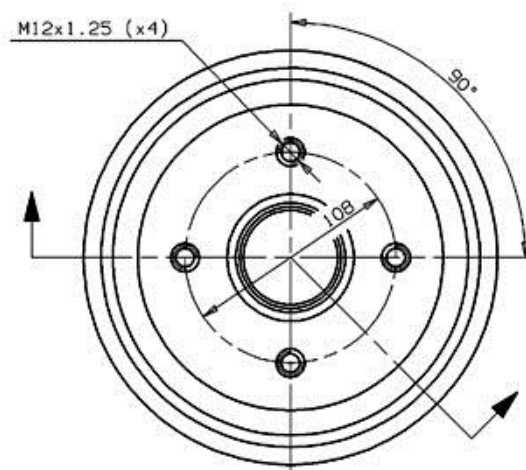

Tamburo 14.7094.10

brembo
AFTERMARKET

Dati tecnici tamburo

Assale Posteriore

Diametro (Ø)
180,00 mm

Diametro max (Diametro max)
181,00 mm

Diametro max
181,00 mm

Larghezza
40,50 mm

Diametro di centraggio (B)
52 mm

Altezza complessiva (C)
75,00 mm

Numero fori (D)
4,00

Kit cuscinetto

Codice EAN
8020584709412

brembo

brembo

PEUGEOT P.N.: 4247 34

14.7094.10

CUSTOMER P.N.:

Date 25.11.97

Max. DIA. 181 mm
Weight 4.7 Kg

Veicoli compatibili

PEUGEOT

Modello	Tipo	kW	Anno
106 I (1A, 1C)	1.0	33	09/91 04/96
106 I (1A, 1C)	1.0	37	09/91 04/96

106 I (1A, 1C)	1.1	44	09/91 04/96
106 I (1A, 1C)	1.4	51	08/91 03/96
106 I (1A, 1C)	1.4	55	09/91 04/96
106 I (1A, 1C)	1.4 D	37	09/92 04/96
106 I (1A, 1C)	1.5 D	40	06/94 04/96
106 I (1A, 1C)	1.5 D	43	06/94 04/96
106 I (1A, 1C)	1.6	65	06/93 04/96