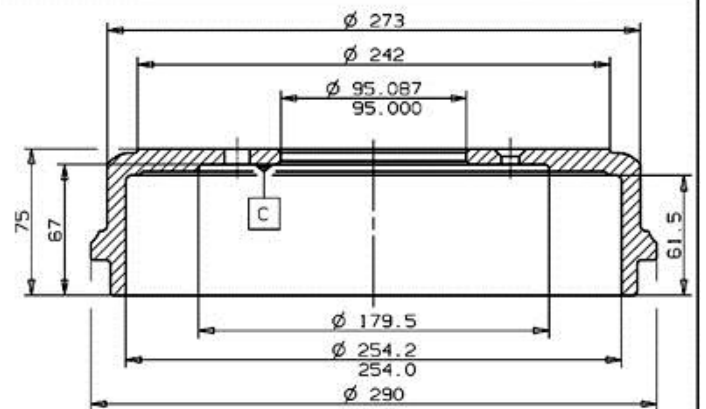

## Dati tecnici tamburo

**Assale** Posteriore

**Diametro (Ø)**  
254,00 mm

**Diametro max** (Diametro max)  
255,50 mm

**Diametro max**  
255,50 mm

**Larghezza**  
61,50 mm

**Diametro di centraggio (B)**  
95 mm

**Altezza complessiva (C)**  
75,00 mm

**Numero fori (D)**  
6,00

**Kit cuscinetto**

**Codice EAN**  
8020584710012

**brembo**

OPEL P.N.: 568 061  
VAUXHALL P.N.: 911 18 872  
CUSTOMER P.N.: .....

14.7100.10  
Data 10.11.97