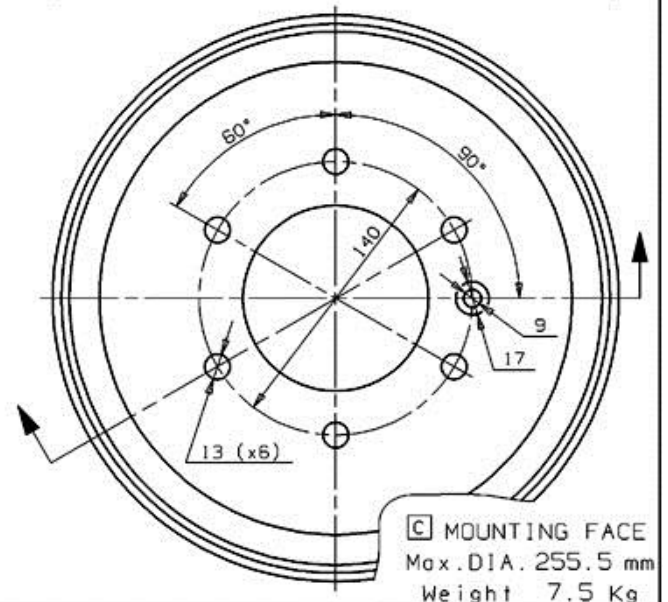

## Dati tecnici tamburo

**Assale** Posteriore

**Diametro (Ø)**  
254,00 mm

**Diametro max** (Diametro max)  
255,50 mm

**Diametro max**  
255,50 mm

**Larghezza**  
61,50 mm

**Diametro di centraggio (B)**  
95 mm

**Altezza complessiva (C)**  
75,00 mm

**Numero fori (D)**  
6,00

**Kit cuscinetto**

**Codice EAN**  
8020584710012

**brembo**

OPEL P.N.: 568 061  
VAUXHALL P.N.: 911 18 872  
CUSTOMER P.N.: .....

14.7100.10  
Data 10.11.97

## VAUXHALL

Modello	Tipo	kW	Anno
FRONTERA Mk I (A) (U92)	2.0	85	04/95 08/98
FRONTERA Mk I (A) (U92)	2.2 i	100	03/95 10/98
FRONTERA Mk I (A) (U92)	2.3 TD	74	09/91 06/98
FRONTERA Mk I (A) (U92)	2.4 i	92	03/92 10/98
FRONTERA Mk I (A) (U92)	2.5 TDS	85	11/91 06/98
FRONTERA Mk I (A) (U92)	2.8 TD	83	01/95 12/96
FRONTERA Mk I (A) Sport (U92)	2.0 i	85	03/92 10/98
FRONTERA Mk I (A) Sport (U92)	2.5 TDS	85	09/96 10/98
FRONTERA Mk I (A) Sport (U92)	2.8 TD	83	01/95 12/96