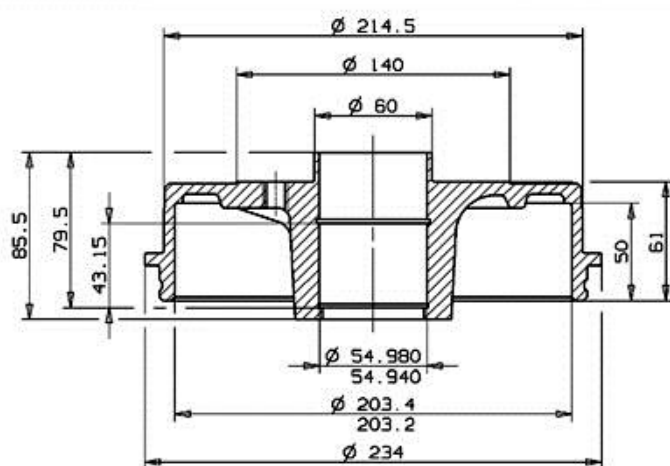

brembo

RENAULT P.N.: 7700 820 816

14.7255.10

CUSTOMER P.N.: .....

Data 24.12.98