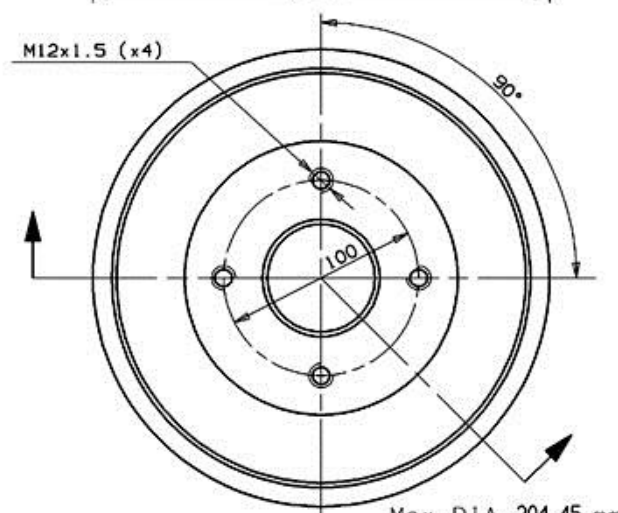

brembo

RENAULT P.N.: 7700 820 816

14.7255.10

CUSTOMER P.N.: .....

Data 24.12.98