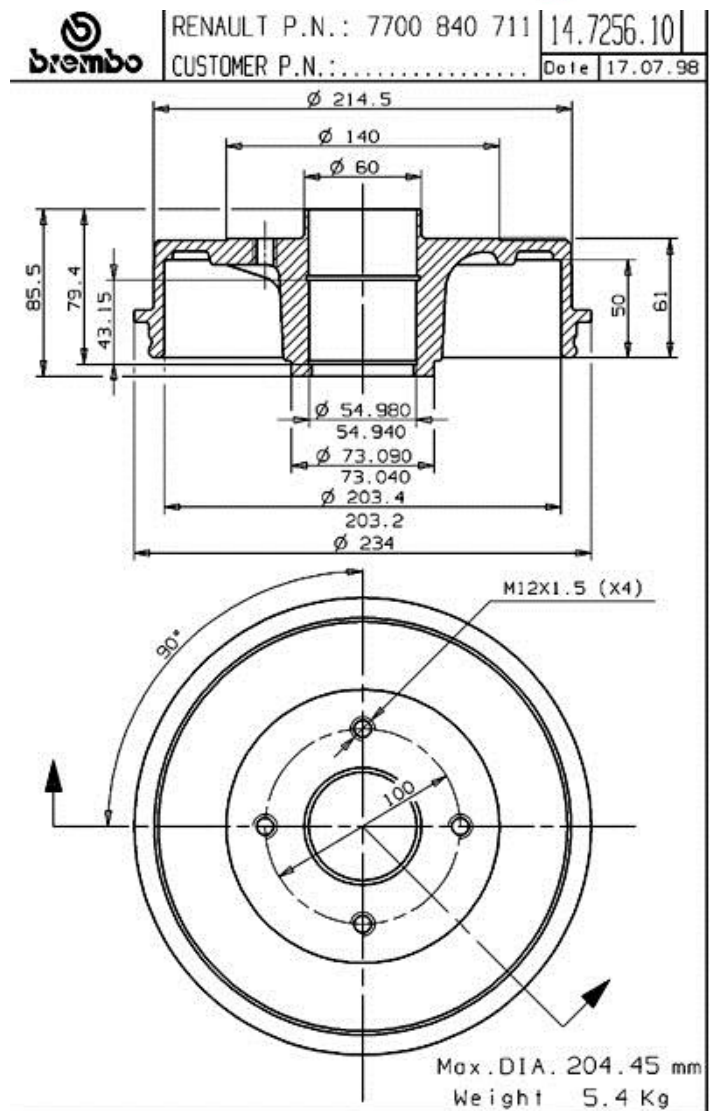

Tamburo 14.7256.10

 **brembo**
AFTERMARKET

Dati tecnici tamburo

Assale Posteriore

Diametro (Ø)
203,00 mm

Diametro max (Diametro max)
204,50 mm

Diametro max
204,50 mm

Larghezza
50,00 mm

Diametro di centraggio (B)
54,9 mm

Altezza complessiva (C)
85,50 mm

Numero fori (D)
4,00

Kit cuscinetto

Codice EAN
8020584725610

 **brembo**

Veicoli compatibili

RENAULT

Modello	Tipo	kW	Anno
LAGUNA I (B56_, 556_)	1.6 16V (B568, B561)	79	11/97 03/01
LAGUNA I (B56_, 556_)	1.8	69	06/95 02/01

LAGUNA I (B56_, 556_)	1.8	70	06/95 06/98
LAGUNA I (B56_, 556_)	1.8	70	06/95 06/98
LAGUNA I (B56_, 556_)	1.8 (B56A/B)	66	11/93 03/01
LAGUNA I (B56_, 556_)	1.8 (B56S/T/0)	66	08/95 03/01
LAGUNA I (B56_, 556_)	1.8 (B56Z)	69	08/95 03/01
LAGUNA I (B56_, 556_)	1.8 16V (B563, B564)	88	04/98 03/01
LAGUNA I (B56_, 556_)	1.9 dCi (B56W)	79	09/99 03/01
LAGUNA I (B56_, 556_)	1.9 dTi (B56J)	72	10/97 03/01
LAGUNA I (B56_, 556_)	2.0	80	03/99 03/01
LAGUNA I (B56_, 556_)	2.0	84	06/95 02/01
LAGUNA I (B56_, 556_)	2.0	103	06/95 02/01
LAGUNA I (B56_, 556_)	2.0 (556A)	102	09/99 02/01
LAGUNA I (B56_, 556_)	2.0 (B56C/H/N)	83	11/93 03/01
LAGUNA I (B56_, 556_)	2.2 D (B56F/2)	61	11/93 03/01