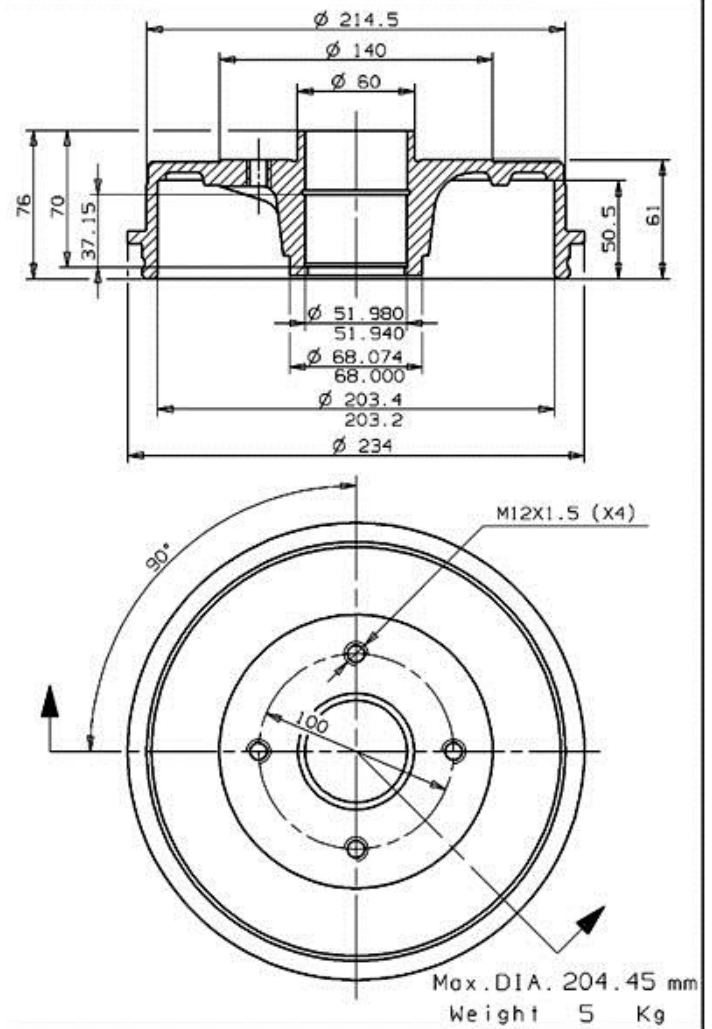

Tamburo 14.7257.10

 **brembo**
AFTERMARKET

Dati tecnici tamburo

Assale Posteriore

Diametro (Ø)
203,00 mm

Diametro max (Diametro max)
204,50 mm

Diametro max
204,50 mm

Larghezza
50,50 mm

Diametro di centraggio (B)
51,9 mm

Altezza complessiva (C)
76,00 mm

Numero fori (D)
4,00

Kit cuscinetto

Codice EAN
8020584725719

 **brembo**

 **brembo**

RENAULT P.N.: 7700 827 866 14.7257.10 | A
7700 839 322
CUSTOMER P.N.: Date 15.07.98