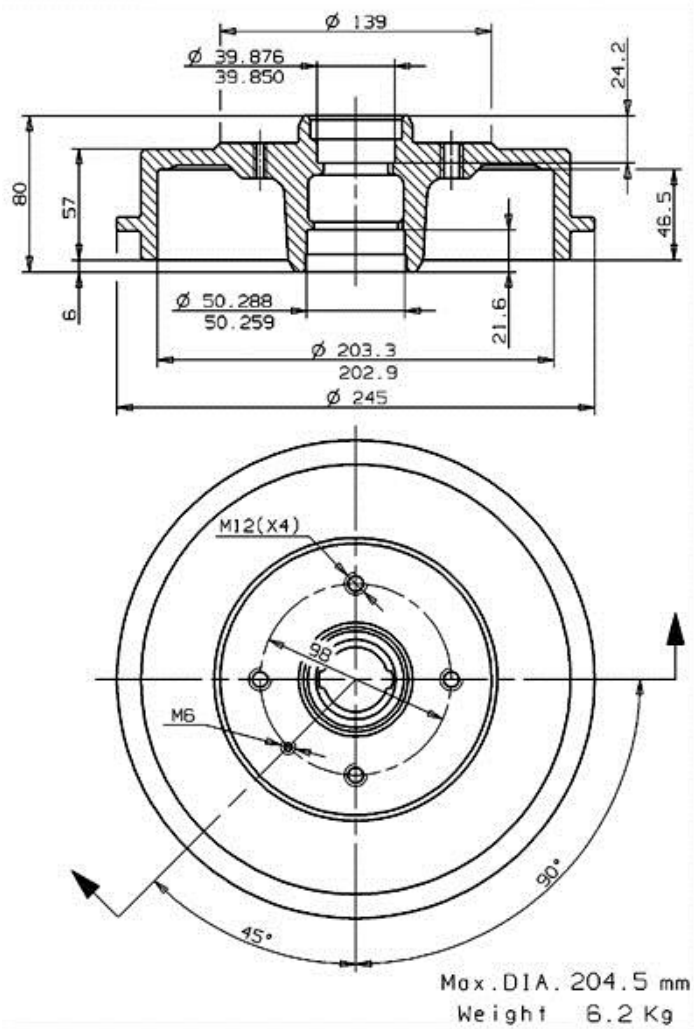

Tamburo 14.7258.10

 **brembo**
AFTERMARKET

Dati tecnici tamburo

Assale Posteriore

Diametro (Ø)
203,00 mm

Diametro max (Diametro max)
204,50 mm

Diametro max
204,50 mm

Larghezza
46,50 mm

Diametro di centraggio (B)
39,9-50,3 mm

Altezza complessiva (C)
80,00 mm

Numero fori (D)
4,00

Kit cuscinetto

Codice EAN
8020584725818

 **brembo**

 ALFA ROMEO P.N.: 96609788 | 14.7258.10 |
60501549
CUSTOMER P.N.: Date 13.07.98

Veicoli compatibili

ALFA ROMEO

Modello	Tipo	kW	Anno
33 (905_)	1.2 (905.A)	50	06/83 12/89
33 (905_)	1.3	58	05/83 12/89

33 (905_)	1.3 (905.A1A, 905.A1C, 905.A1D, 905.A1F, 905.A1H)	63	10/84 12/89
33 (905_)	1.3 (905.A1B, 905.A1C, 905.A1G)	55	06/83 12/89
33 (905_)	1.5	70	05/83 12/93
33 (905_)	1.5 (905.A2)	75	07/86 12/89
33 (905_)	1.5 QV (905.A2N, 905.A2V)	77	06/84 12/89
33 (905_)	1.7	87	01/86 12/89
33 (905_)	1.7	95	01/86 12/89
33 (905_)	1.7 i.e. (905.A3D)	77	09/88 12/89
33 (905_)	1.7 QV (905.A3)	84	03/88 12/89
33 (905_)	1.8 TD	54	01/86 06/90
33 (907A_)	1.4 i.e. (907.A3A, 907.A3B)	65	06/91 09/94
33 (907A_)	1.4 i.e. (907.A3A, 907.A3B)	66	06/91 09/94
33 (907A_)	1.5	77	01/90 04/93
33 (907A_)	1.5 i.e	71	01/90 09/94
33 (907A_)	1.5 i.e. (907A2A)	74	07/90 08/91
33 (907A_)	1.7 16V (907.A1B)	101	01/90 03/92
33 (907A_)	1.7 16V (907.A1C)	97	01/90 03/92
33 (907A_)	1.7 16V (907.A1C)	95	01/90 09/94
33 (907A_)	1.7 16V 4x4 (907.A1G)	95	01/90 09/94
33 (907A_)	1.7 16V 4x4 (907.A1G)	97	01/90 09/94
33 (907A_)	1.7 16V 4x4 (907A1F)	101	01/90 09/94
33 (907A_)	1.7 i.e. (907.A1A)	79	01/90 09/94
33 (907A_)	1.7 i.e. (907.A1A)	77	04/92 09/94
33 (907A_)	1.8 TD (907A5)	62	07/90 09/94
33 Sportwagon (905A_)	1.4	66	01/84 12/88
33 Sportwagon (905A_)	1.5	70	09/84 12/87
33 Sportwagon (905A_)	1.5	75	12/86 12/89
33 Sportwagon (905A_)	1.5	77	12/86 12/89
33 Sportwagon (905A_)	1.7	87	03/88 12/89
33 Sportwagon (905A_)	1.7 i.e.	77	09/88 12/89
33 Sportwagon (905A_)	1.7 i.e. 4x4	77	09/88 12/89