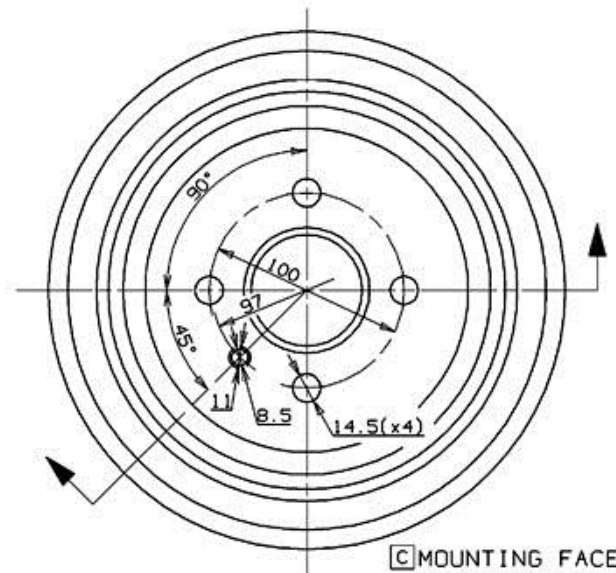

Tamburo 14.7715.10

 **brembo**
AFTERMARKET

Dati tecnici tamburo

Assale Posteriore

Diametro (Ø)
230,00 mm

Diametro max (Diametro max)
231,00 mm

Diametro max
231,00 mm

Larghezza
50,00 mm

Diametro di centraggio (B)
57 mm

Altezza complessiva (C)
66,00 mm

Numero fori (D)
4,00

Kit cuscinetto

Codice EAN
8020584771518

 **brembo**

	OPEL P.N.: 568 063.....	14.7715.10
	CUSTOMER P.N.:	Date 23.09.04

[C] MOUNTING FACE
Max. DIA. 231 mm
Weight 4.1 Kg