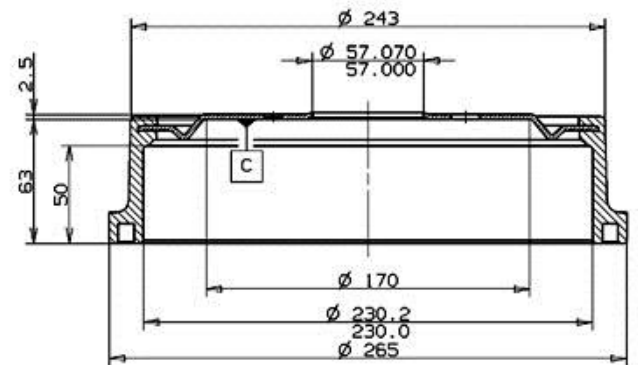

Tamburo 14.7715.10

 **brembo**
AFTERMARKET

Dati tecnici tamburo

Assale Posteriore

Diametro (Ø)
230,00 mm

Diametro max (Diametro max)
231,00 mm

Diametro max
231,00 mm

Larghezza
50,00 mm

Diametro di centraggio (B)
57 mm

Altezza complessiva (C)
66,00 mm

Numero fori (D)
4,00

Kit cuscinetto

Codice EAN
8020584771518

 **brembo**

	OPEL P.N.: 568 063.....	14.7715.10
	CUSTOMER P.N.:	Date 23.09.04

[C] MOUNTING FACE
Max. DIA. 231 mm
Weight 4.1 Kg