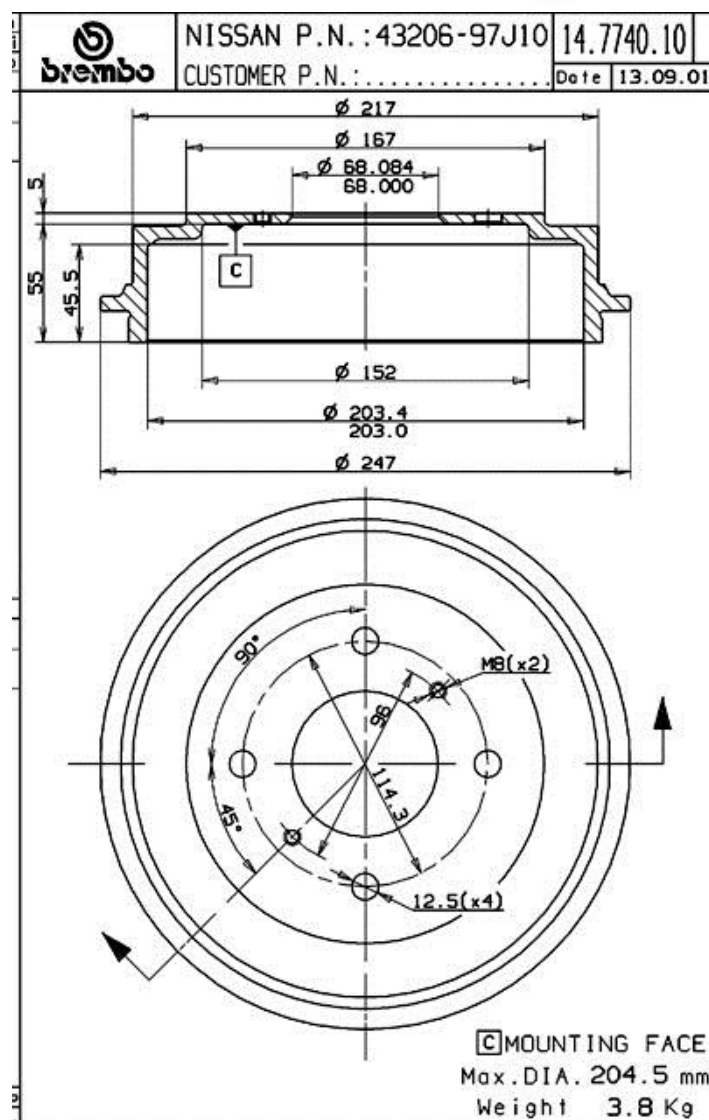

Dati tecnici tamburo

Assale Posteriore

Diametro (Ø)
203,00 mm

Diametro max (Diametro max)
204,50 mm

Diametro max
204,50 mm

Larghezza
45,50 mm

Diametro di centraggio (B)
68 mm

Altezza complessiva (C)
60,00 mm

Numero fori (D)
4,00

Kit cuscinetto

Codice EAN
8020584774014

Veicoli compatibili

NISSAN

Modello	Tipo	kW	Anno
PRIMERA (P10)	1.6	66	06/90 01/96
PRIMERA (P10)	1.6	71	06/90 01/96

PRIMERA (P10)	1.6	75	06/93 01/96
PRIMERA (P10)	2.0 D	55	01/91 01/96
PRIMERA Hatchback (P10)	1.6	66	06/90 01/96
PRIMERA Hatchback (P10)	1.6	71	06/90 06/93
PRIMERA Hatchback (P10)	1.6	75	06/93 01/96
PRIMERA Hatchback (P10)	2.0 D	55	01/91 01/96