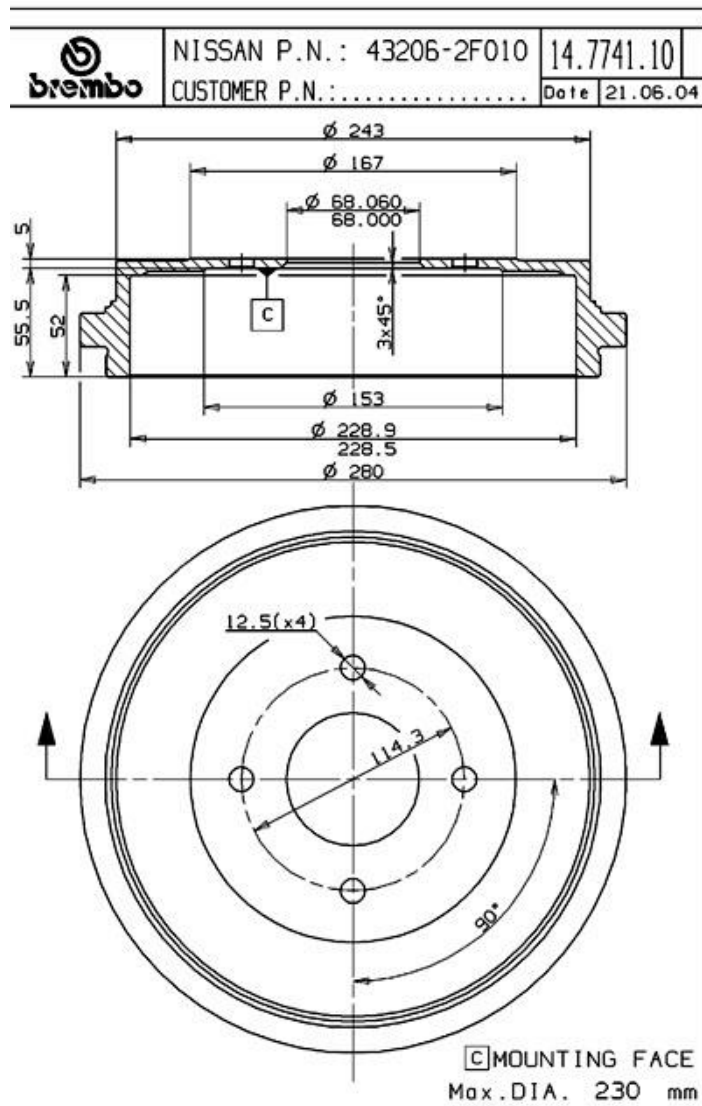

Dati tecnici tamburo

Assale Posteriore

Diametro (Ø)
228,00 mm

Diametro max (Diametro max)
230,00 mm

Diametro max
230,00 mm

Larghezza
52,00 mm

Diametro di centraggio (B)
68 mm

Altezza complessiva (C)
60,50 mm

Numero fori (D)
4,00

Kit cuscinetto

Codice EAN
8020584774113

Veicoli compatibili

NISSAN

Modello	Tipo	kW/CV	Anno
PRIMERA (P11)	1.6 16V	78/106	06/96 12/01
PRIMERA (P11)	1.6 16V	73/99	09/96 10/00

PRIMERA (P11)	1.6 16V	66/90	09/96 12/01
PRIMERA (P11)	1.8 16V	84/114	08/99 12/01
PRIMERA (P11)	2.0 TD	66/90	09/96 12/01
PRIMERA Hatchback (P11)	1.6 16V	78/106	09/00 07/02
PRIMERA Hatchback (P11)	1.6 16V	66/90	09/96 07/02
PRIMERA Hatchback (P11)	1.6 16V	73/99	09/96 07/02
PRIMERA Hatchback (P11)	1.8 16V	84/114	08/99 07/02
PRIMERA Hatchback (P11)	2.0 TD	66/90	09/96 07/02
PRIMERA Traveller (WP11)	1.6 16V	66/90	04/98 12/01
PRIMERA Traveller (WP11)	1.6 16V	73/99	04/98 12/01
PRIMERA Traveller (WP11)	1.8 16V	84/114	08/99 12/01
PRIMERA Traveller (WP11)	2.0 TD	66/90	04/98 12/01