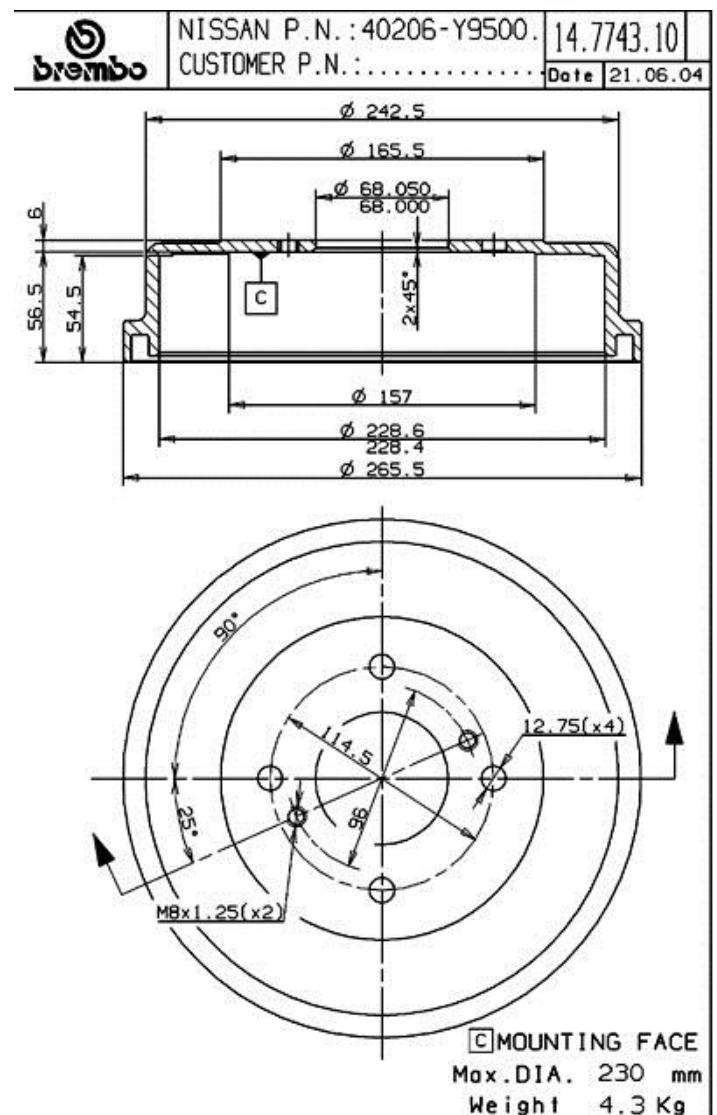

# Tamburo 14.7743.10

## Dati tecnici tamburo

**Assale** Posteriore

**Diametro** (Ø)  
228,00 mm

**Diametro max** (Diametro max)  
230,00 mm

**Diametro max**  
230,00 mm

**Larghezza**  
54,50 mm

**Diametro di centraggio** (B)  
68 mm

**Altezza complessiva** (C)  
62,50 mm

**Numero fori** (D)  
4,00

**Kit cuscinetto**

**Codice EAN**  
8020584774311