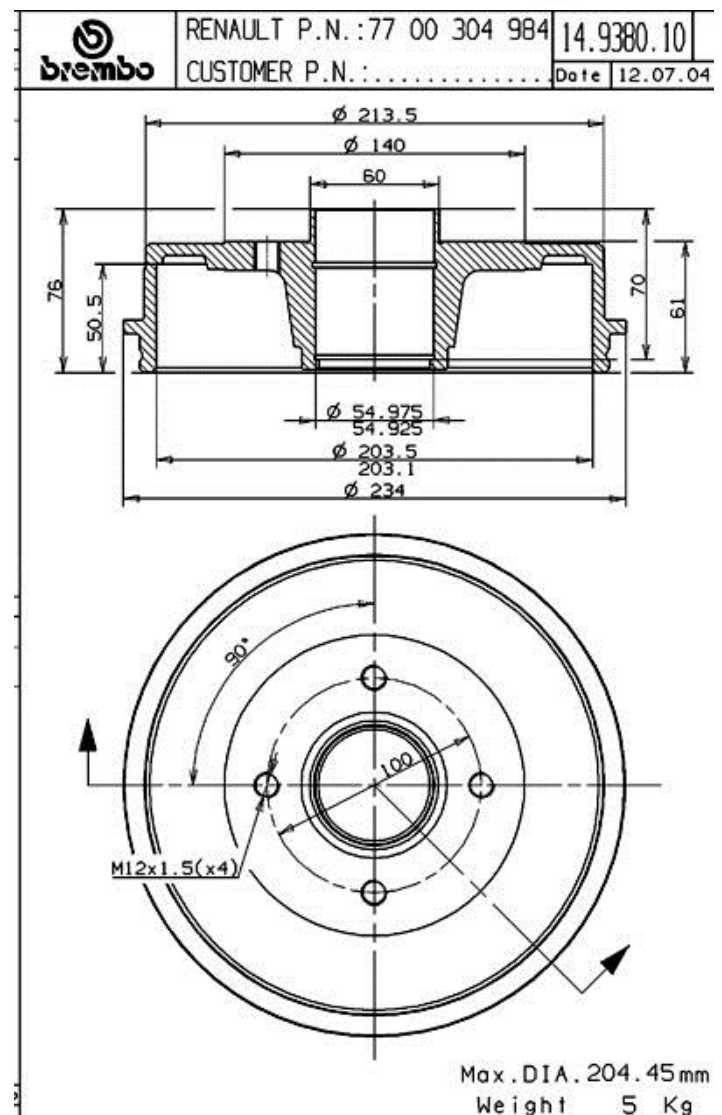

Tamburo 14.9380.10

 **brembo**
AFTERMARKET

Dati tecnici tamburo

Assale Posteriore

Diametro (Ø)
203,00 mm

Diametro max (Diametro max)
204,45 mm

Diametro max
204,45 mm

Larghezza
50,50 mm

Diametro di centraggio (B)
54,9 mm

Altezza complessiva (C)
76,00 mm

Numero fori (D)
4,00

Kit cuscinetto

Codice EAN
8020584938010

 **brembo**

Veicoli compatibili

NISSAN

RENAULT

Modello	Tipo	kW	Anno
KANGOO (KC0/1_)	1.2 (KC0A, KC0K, KC0F, KC01)	43	08/97 -
KANGOO (KC0/1_)	1.2 16V (KC05, KC06, KC03, KC0T, KC0W, KC1D)	55	06/01 -
KANGOO (KC0/1_)	1.4 (KC0C, KC0H, KC0B, KC0M)	55	08/97 -
KANGOO (KC0/1_)	1.5 dCi	45	04/05 06/10
KANGOO (KC0/1_)	1.5 dCi	50	06/05 -
KANGOO (KC0/1_)	1.5 dCi	62	06/05 -
KANGOO (KC0/1_)	1.5 dCi	42	07/03 -
KANGOO (KC0/1_)	1.5 dCi (KC07)	48	12/01 -
KANGOO (KC0/1_)	1.5 dCi (KC08, KC09)	60	07/02 -
KANGOO (KC0/1_)	1.6	66	09/99 06/01
KANGOO (KC0/1_)	1.6 16V	70	06/01 -
KANGOO (KC0/1_)	1.6 16V bivalent	60	06/05 -
KANGOO (KC0/1_)	1.9 dTi (KC0U)	59	02/00 -
KANGOO (KC0/1_)	1.9 RXED	48	09/99 06/01
KANGOO (KC0/1_)	D 55 1.9 (KC0D)	40	08/97 -
KANGOO (KC0/1_)	D 65 1.9 (KC0E, KC02, KC0J, KC0N)	47	08/97 -
KANGOO Express (FC0/1_)	1.0	40	07/03 -
KANGOO Express (FC0/1_)	1.2 (FC01, FC0A, FC0F)	43	08/97 -
KANGOO Express (FC0/1_)	1.2 (FC1A)	44	07/98 07/01
KANGOO Express (FC0/1_)	1.2 16V (FC05, FC0W, FC1D, FC1P, FC1K, FC0T)	55	10/01 -
KANGOO Express (FC0/1_)	1.4 (FC0C, FC0B, FC0H, FC0M)	55	08/97 06/08
KANGOO Express (FC0/1_)	1.5 dCi	45	10/05 -
KANGOO Express (FC0/1_)	1.5 dCi (FC07, FC1R)	48	12/01 -