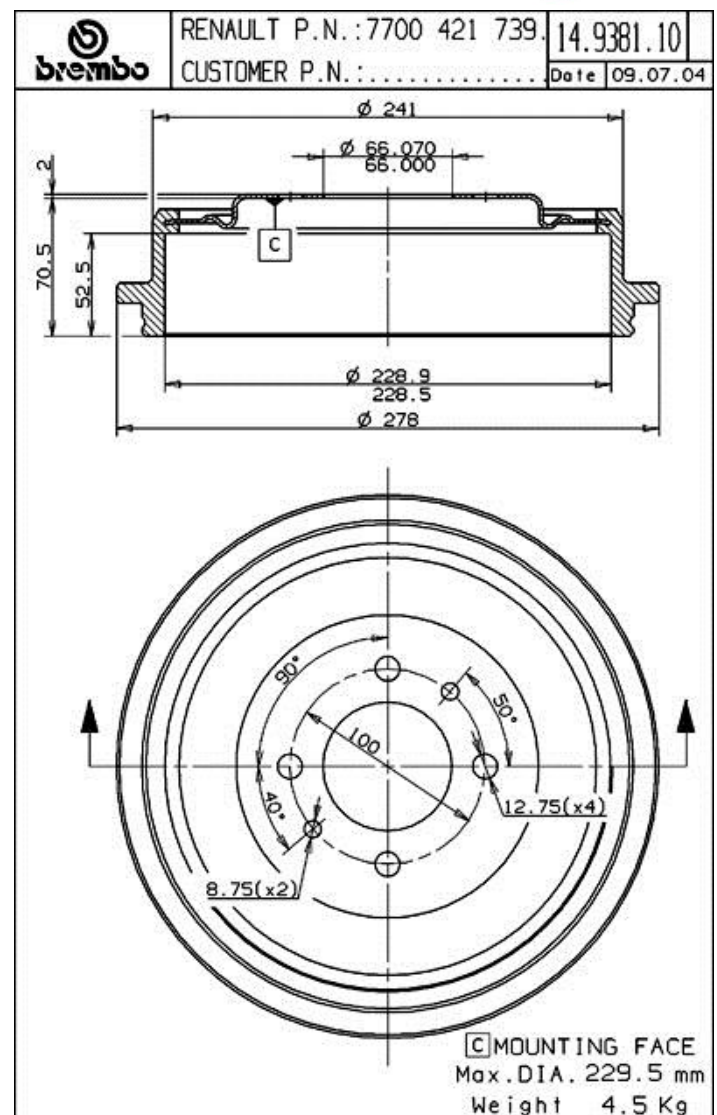

# Tamburo 14.9381.10

## Dati tecnici tamburo

**Assale** Posteriore

**Diametro (Ø)**  
228,00 mm

**Diametro max** (Diametro max)  
229,50 mm

**Diametro max**  
229,50 mm

**Larghezza**  
52,50 mm

**Diametro di centraggio (B)**  
66 mm

**Altezza complessiva (C)**  
72,50 mm

**Numero fori (D)**  
4,00

**Kit cuscinetto**

**Codice EAN**  
8020584938119

### RENAULT

| Modello                     | Tipo                             | kW | Anno        |
|-----------------------------|----------------------------------|----|-------------|
| MEGANE I Grandtour (KA0/1_) | 1.4 16V (KA0D, KA1H, KA0W, KA10) | 70 | 03/99 08/03 |