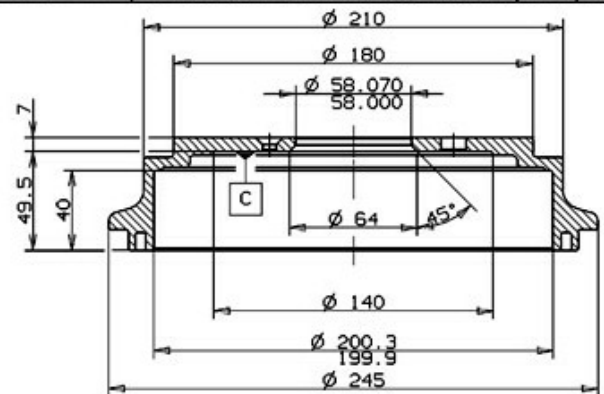

## Dati tecnici tamburo

**Assale** Posteriore

**Diametro (Ø)**  
200,00 mm

**Diametro max** (Diametro max)  
202,00 mm

**Diametro max**  
202,00 mm

**Larghezza**  
40,00 mm

**Diametro di centraggio (B)**  
58 mm

**Altezza complessiva (C)**  
56,50 mm

**Numero fori (D)**  
4,00

**Kit cuscinetto**

**Codice EAN**  
8020584938812

	SUZUKI P.N. : 43511-60G00	14.9388.10
	CUSTOMER P.N. : 43511-60G10	Date 16.07.04

☐ MOUNTING FACE  
Max. DIA. 202 mm  
Weight 3.9 Kg