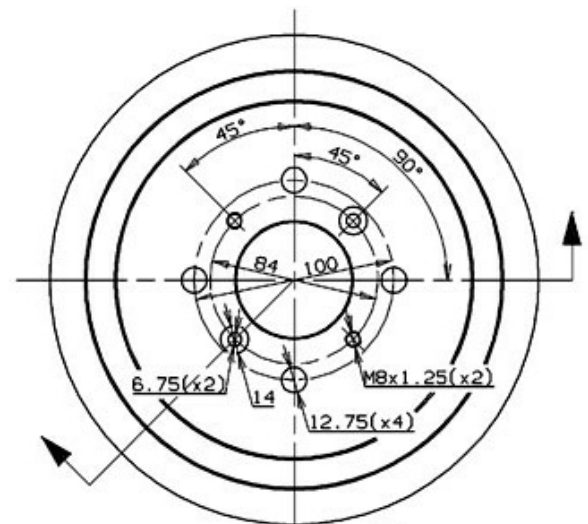

## Dati tecnici tamburo

**Assale** Posteriore

**Diametro (Ø)**  
200,00 mm

**Diametro max** (Diametro max)  
202,00 mm

**Diametro max**  
202,00 mm

**Larghezza**  
40,00 mm

**Diametro di centraggio (B)**  
58 mm

**Altezza complessiva (C)**  
56,50 mm

**Numero fori (D)**  
4,00

**Kit cuscinetto**

**Codice EAN**  
8020584938812

	SUZUKI P.N. : 43511-60G00	14.9388.10
	CUSTOMER P.N. : 43511-60G10	Date 16.07.04

☐ MOUNTING FACE  
Max. DIA. 202 mm  
Weight 3.9 Kg