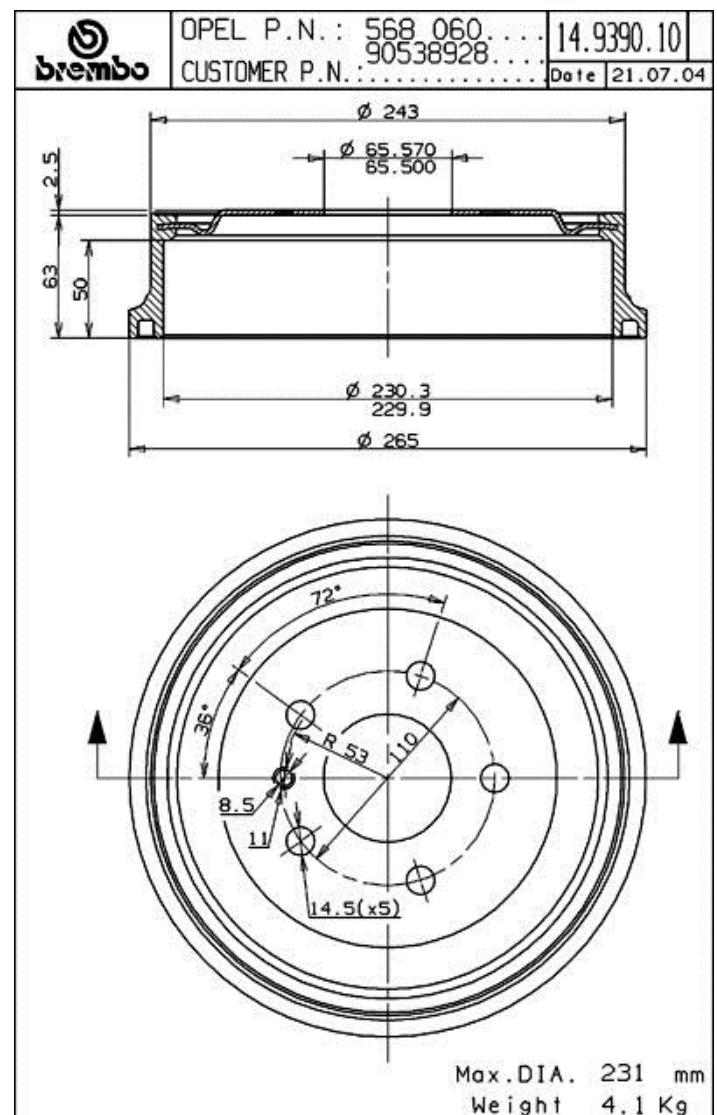

Tamburo 14.9390.10

 **brembo**
AFTERMARKET

Dati tecnici tamburo

Assale Posteriore

Diametro (Ø)
230,00 mm

Diametro max (Diametro max)
231,00 mm

Diametro max
231,00 mm

Larghezza
50,00 mm

Diametro di centraggio (B)
65,5 mm

Altezza complessiva (C)
65,50 mm

Numero fori (D)
5,00

Kit cuscinetto

Codice EAN
8020584939017

Veicoli compatibili

CHEVROLET

Modello	Tipo	kW	Anno
ZAFIRA (F75)	2.0	85	04/01 07/04
ZAFIRA (F75)	2.0	100	04/01 07/12