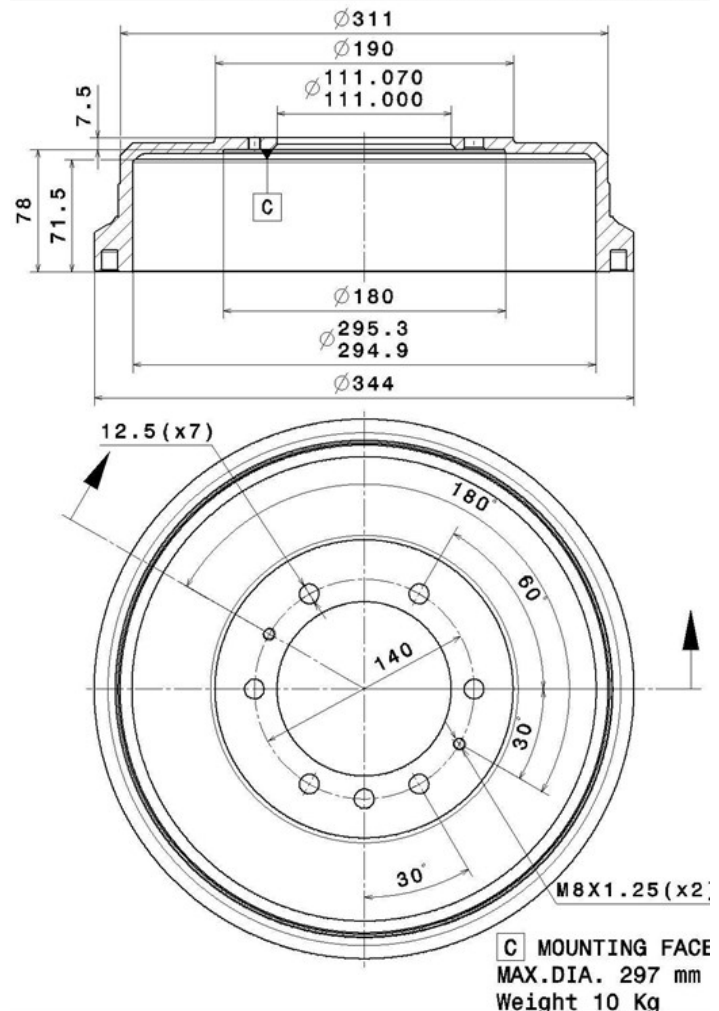

Tamburo 14.A675.10

 **brembo**
AFTERMARKET

Dati tecnici tamburo

Assale Posteriore

Diametro (Ø)
295,00 mm

Diametro max (Diametro max)
297,00 mm

Diametro max
297,00 mm

Larghezza
71,50 mm

Diametro di centraggio (B)
111 mm

Altezza complessiva (C)
85,50 mm

Numero fori (D)
6,00

Kit cuscinetto

Codice EAN
8020584017074

 **brembo**

 **brembo** NISSAN PATROL P.N.:43206-G9800 **14.A675.10** -
CUSTOMER P.N.:..... Date 10.06.08