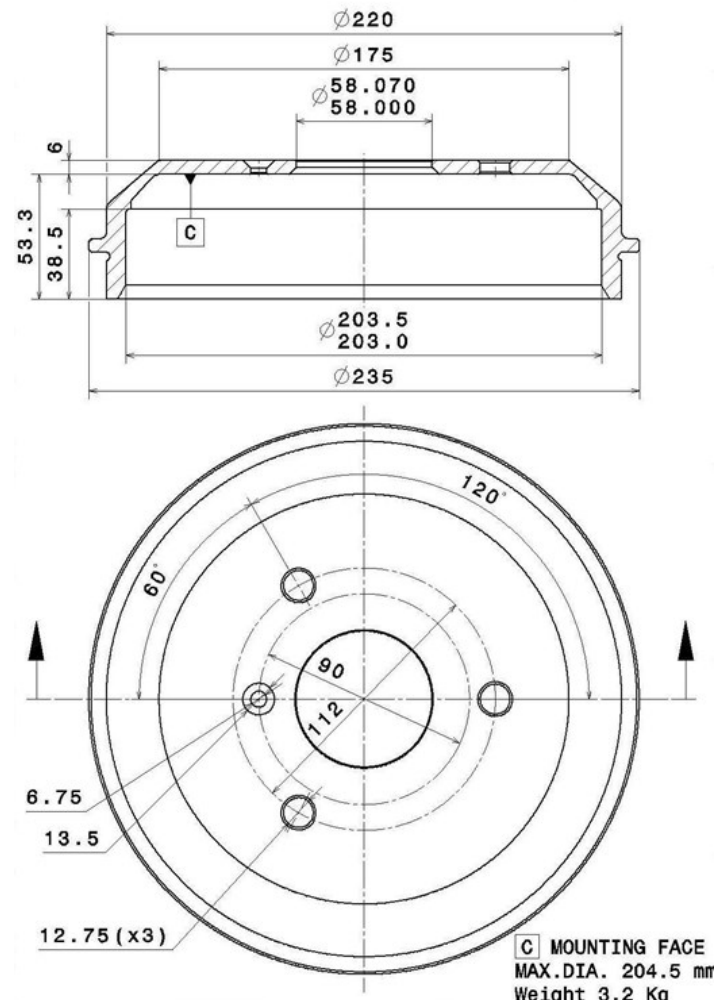

Tamburo 14.A683.10

Dati tecnici tamburo

Assale Posteriore

Diametro (Ø)
203,00 mm

Diametro max (Diametro max)
204,50 mm

Diametro max
204,50 mm

Larghezza
38,50 mm

Diametro di centraggio (B)
58 mm

Altezza complessiva (C)
59,30 mm

Numero fori (D)
3,00

Kit cuscinetto

Codice EAN
8020584017654

Veicoli compatibili

SMART			
Modello	Tipo	kW	Anno
CABRIO (450)	0.6 (450.432)	52	06/02 01/04
CABRIO (450)	0.6 (S1OLA1, 450.441, 450.442, 450.443)	40	03/00 01/04