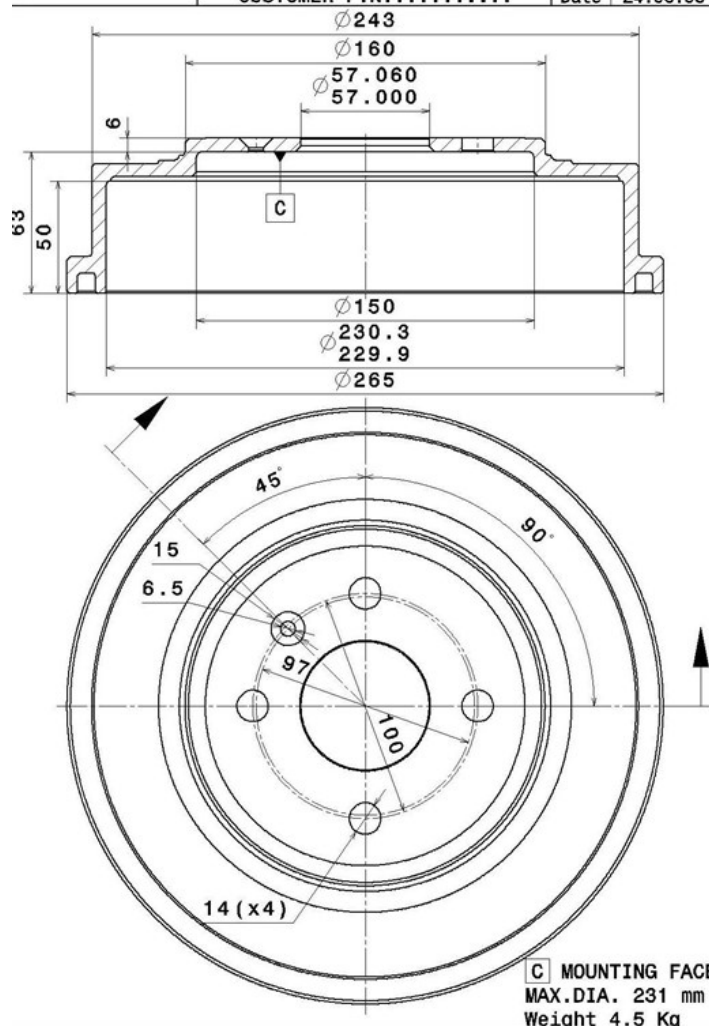

## Dati tecnici tamburo

**Assale** Posteriore

**Diametro** (Ø)  
230,00 mm

**Diametro max** (Diametro max)  
231,00 mm

**Diametro max**  
231,00 mm

**Larghezza**  
50,00 mm

**Diametro di centraggio** (B)  
57 mm

**Altezza complessiva** (C)  
69,00 mm

**Numero fori** (D)  
4,00

**Kit cuscinetto**

**Codice EAN**  
8020584017180

OPEL P.N.: 568 066  
24444064  
CUSTOMER P.N.: .....

14.A694.10  
Date 24.06.08