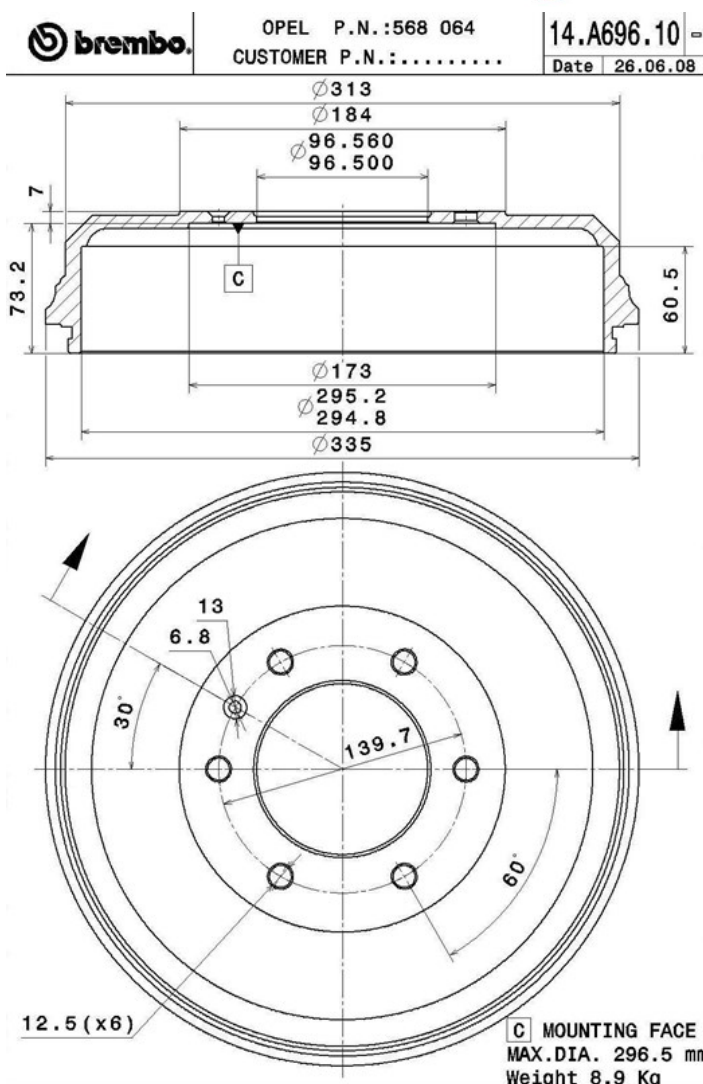

Tamburo 14.A696.10

Dati tecnici tamburo

Assale Posteriore

Diametro (Ø)
295,00 mm

Diametro max (Diametro max)
296,50 mm

Diametro max
296,50 mm

Larghezza
60,50 mm

Diametro di centraggio (B)
96,5 mm

Altezza complessiva (C)
80,20 mm

Numero fori (D)
6,00

Kit cuscinetto

Codice EAN
8020584017197

Veicoli compatibili

OPEL

Modello	Tipo	kW	Anno
CAMPO (TF0, TF1)	2.5 DTI 4x4	74	07/01 12/01
CAMPO (TF0, TF1)	2.5 TD 4x4 (TFS54)	56	07/94 06/01

CAMPO (TF0, TF1)	3.1 TD 4x4 (TFS69)	80	12/92 06/01
------------------	--------------------	----	-------------

VAUXHALL

Modello	Tipo	kW	Anno
ASTRAVAN MkV (H) (A04)	1.7 CDTI	74	03/05 11/11
BRAVA Pickup (TF0, TF1)	2.3 4x4 (TFS16)	69	06/90 08/94
BRAVA Pickup (TF0, TF1)	2.3 4x4 (TFS16)	72	08/94 09/96
BRAVA Pickup (TF0, TF1)	2.5 D 4x4 (TFS54)	56	06/90 06/94
BRAVA Pickup (TF0, TF1)	2.5 DTI 4x4	74	08/01 12/02
BRAVA Pickup (TF0, TF1)	2.5 TD 4x4 (TFS54)	56	07/94 12/02