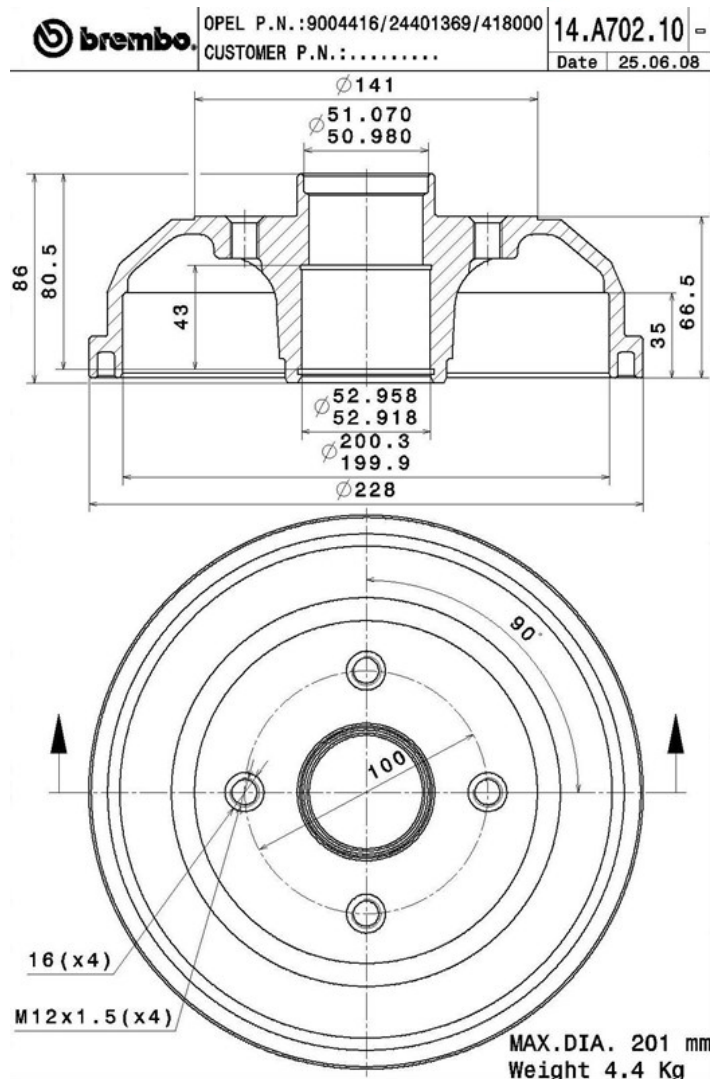

Tamburo 14.A702.10

 **brembo**
AFTERMARKET

Dati tecnici tamburo

Assale Posteriore

Diametro (Ø)
200,00 mm

Diametro max (Diametro max)
201,00 mm

Diametro max
201,00 mm

Larghezza
35,00 mm

Diametro di centraggio (B)
50-52,9 mm

Altezza complessiva (C)
86,00 mm

Numero fori (D)
4,00

Kit cuscinetto

Codice EAN
8020584017173

Veicoli compatibili

OPEL

| Modello | Tipo | kW | Anno |
|---------------|----------------|----|-------------|
| CORSA C (X01) | 1.0 (F08, F68) | 44 | 06/03 12/09 |
| CORSA C (X01) | 1.0 (F08, F68) | 43 | 09/00 06/03 |

| | | | |
|-------------------|-------------------------|----|-------------|
| CORSA C (X01) | 1.2 (F08, F68) | 55 | 09/00 12/09 |
| CORSA C (X01) | 1.2 Twinport (F08, F68) | 59 | 07/04 12/09 |
| CORSA C (X01) | 1.3 CDTI (F08, F68) | 51 | 06/03 12/09 |
| CORSA C (X01) | 1.4 (F08, F68) | 66 | 09/00 12/09 |
| CORSA C (X01) | 1.4 Twinport (F08, F68) | 66 | 06/03 12/09 |
| CORSA C (X01) | 1.7 DI (F08, F68) | 48 | 09/00 12/09 |
| CORSA C (X01) | 1.7 DTI (F08, F68) | 55 | 09/00 12/09 |
| CORSA C Box (X01) | 1.2 (F08, W5L) | 59 | 07/05 06/06 |
| CORSA C Box (X01) | 1.2 16V (F08, W5L) | 55 | 09/00 07/03 |
| CORSA C Box (X01) | 1.3 CDTI 16V (F08, W5L) | 51 | 07/05 06/06 |
| CORSA C Box (X01) | 1.4 (W5L, F08) | 66 | 08/03 06/12 |
| CORSA C Box (X01) | 1.7 CDTi (F08, W5L) | 74 | 08/03 12/12 |
| CORSA C Box (X01) | 1.7 DI 16V (F08, W5L) | 48 | 09/00 07/03 |
| CORSA C Box (X01) | 1.7 DTI 16V (F08, W5L) | 55 | 09/00 07/03 |