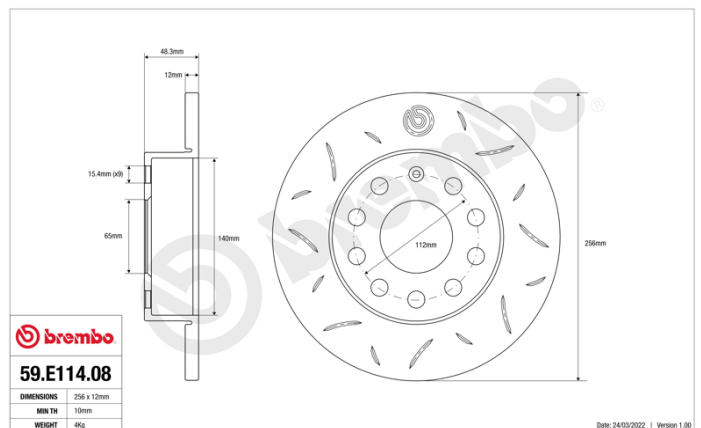

## Technical specifications

Diameter	Thickness (TH)	Height (A)
<b>256 mm</b>	<b>12 mm</b>	<b>48 mm</b>
Number of holes (C)	Brake disc type	Centering
<b>5</b>	<b>Solid</b>	<b>65 mm</b>
Min. thickness	Tightening torque	Axle
<b>10,5 mm</b>	<b>120 Nm</b>	<b>Rear</b>
Units per box	EAN code	
<b>1</b>	<b>8020584604793</b>	