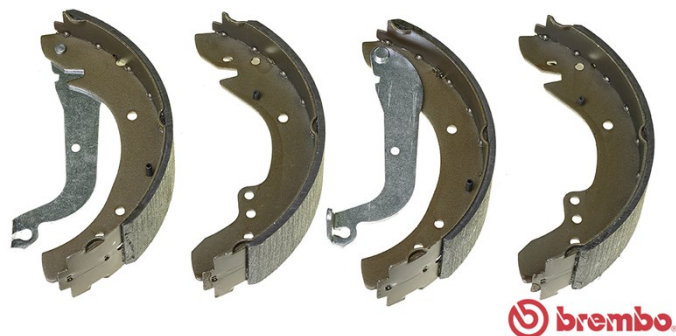

Technische gegevens remschoen

As Achter

Diameter
254 mm

Breedte
57 mm

Remsysteem
TRW

Type

Accessoires
Met handremhendel

EAN-code

8432509640326

Compatibele voertuigen

OPEL

Model	Type	Kw	Jaar
ARENA Box (A97)	1.9 D (TF1J/L, THBJ/L)	44	01/97 12/01
ARENA Box (A97)	2.5 D (TF1G/M, THBG/M)	55	01/97 12/01
ARENA Box (TB, TF)	1.9 D	44	03/98 08/01
ARENA Box (TB, TF)	2.5 D	55	03/98 08/01
ARENA Bus (A97)	1.9 D (TF1G/M, THBJ/L)	44	01/97 12/01
ARENA Bus (A97)	2.5 D (TF1G/M, THBG/M)	55	01/97 12/01
ARENA Combi (A97)	1.9 D	44	03/98 08/01
ARENA Combi (A97)	2.5 D	55	03/98 08/01

RENAULT