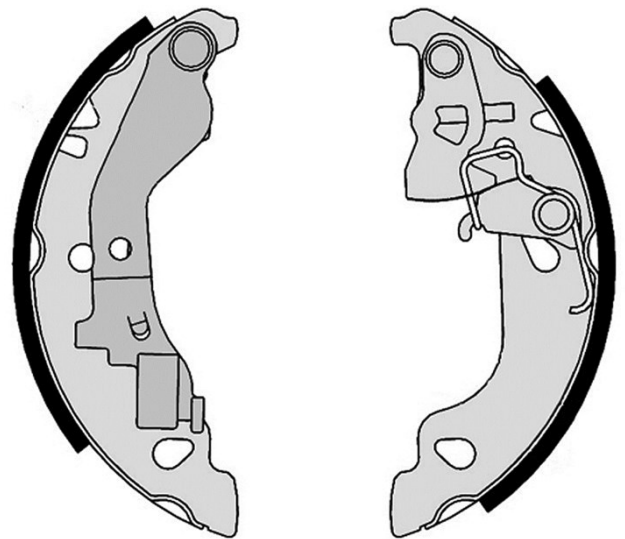

Technische gegevens remschoen

As Achter

Diameter
180 mm

Breedte
32 mm

Remsysteem
AP Lockheed

Type

Accessoires
Met handremhendel

EAN-code

8432509640470

Compatibele voertuigen

FIAT

Model	Type	Kw	Jaar
PUNTO (188_)	1.2 16V 80 (188.233, .235, .253, .255, .333, .353, .639,...	59	09/99 12/06
PUNTO (188_)	1.2 60 (188.030, .050, .130, .150, .230, .250)	44	09/99 12/10
PUNTO (188_)	1.2 Bifuel	44	08/07 03/12
PUNTO (188_)	1.2 Natural Power	44	09/03 03/12
PUNTO (188_)	1.3 JTD 16V	51	06/03 03/12
PUNTO (188_)	1.9 DS 60 (188.031, .051, .231, .251)	44	09/99 03/12
PUNTO (188_)	1.9 JTD	63	10/01 03/12
PUNTO (188_)	1.9 JTD 80 (188.237, .257, .337, .357)	59	09/99 03/12
PUNTO Van (188_)	1.2 60	44	02/00 10/09
PUNTO Van (188_)	1.3 D Multijet	55	02/05 10/09